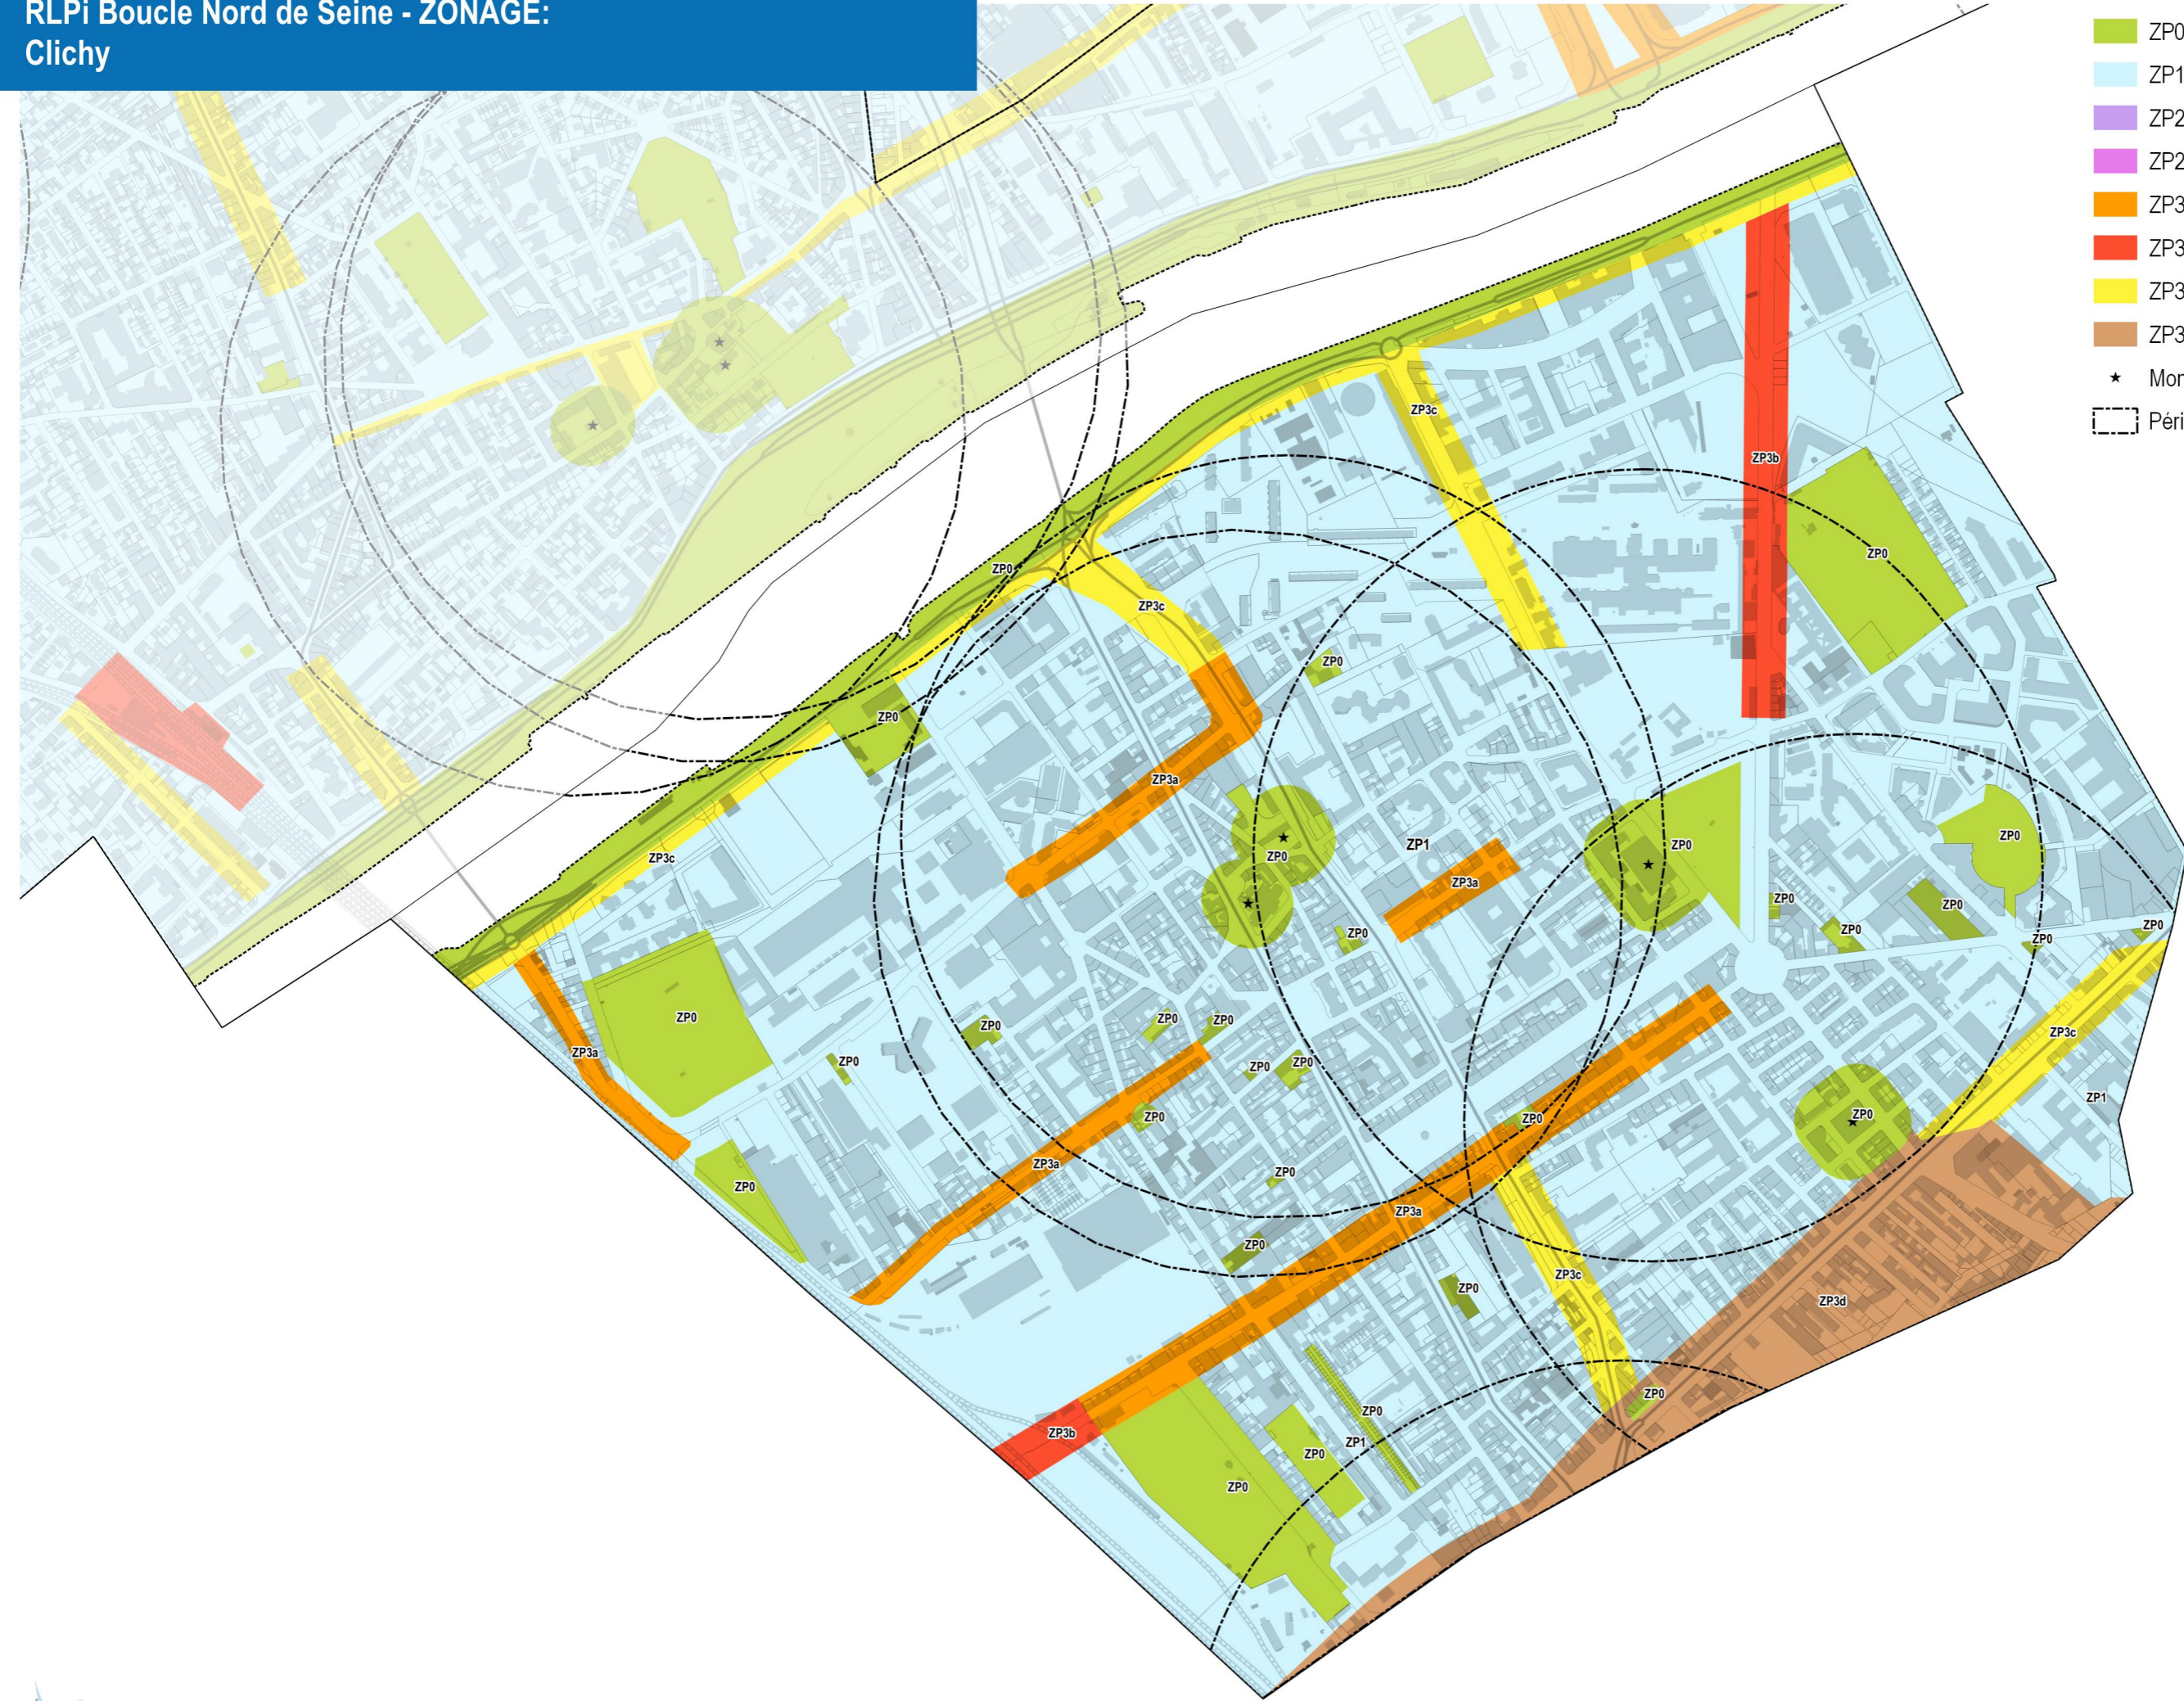

RÈGLEMENT LOCAL  
DE PUBLICITÉ INTERCOMMUNAL

**RLPi** Boucle  
Nord  
de Seine

ARGENTEUIL  
ASNIÈRES-SUR-SEINE  
BOIS-COLOMBES  
CLICHY-LA-GARENNE  
COLOMBES  
GENNEVILLIERS  
VILLENUEVE-LA-GARENNE

Pour une visibilité  
économique  
respectueuse  
de notre paysage

**PUBLICITÉ**

**ENSEIGNES**

**PRÉ - ENSEIGNES**

> **Annexes – Plans de zonage**

Délibération de prescription de la révision du RLP : 26/03/2019  
Délibération sur le débat des orientations : 9/12/2019  
Délibération d'arrêt du RLP : 24/06/2021  
Enquête publique : 4/01/2022 au 4/02/2022  
Délibération d'approbation : 19 /05/2022

# RLPi Boucle Nord de Seine - ZONAGE: Asnières-sur-Seine

- ZP0
- ZP1
- ZP2a
- ZP2b
- ZP3a
- ZP3b
- ZP3c
- ZP3d
- ★ Monuments historiques
- Périmètre 500m monuments historiques ou PDA

# RLPi Boucle Nord de Seine - ZONAGE: Bois-Colombes

- ZP0
- ZP1
- ZP2a
- ZP2b
- ZP3a
- ZP3b
- ZP3c
- ZP3d
- ★ Monuments historiques
- Périmètre 500m monuments historiques ou PDA