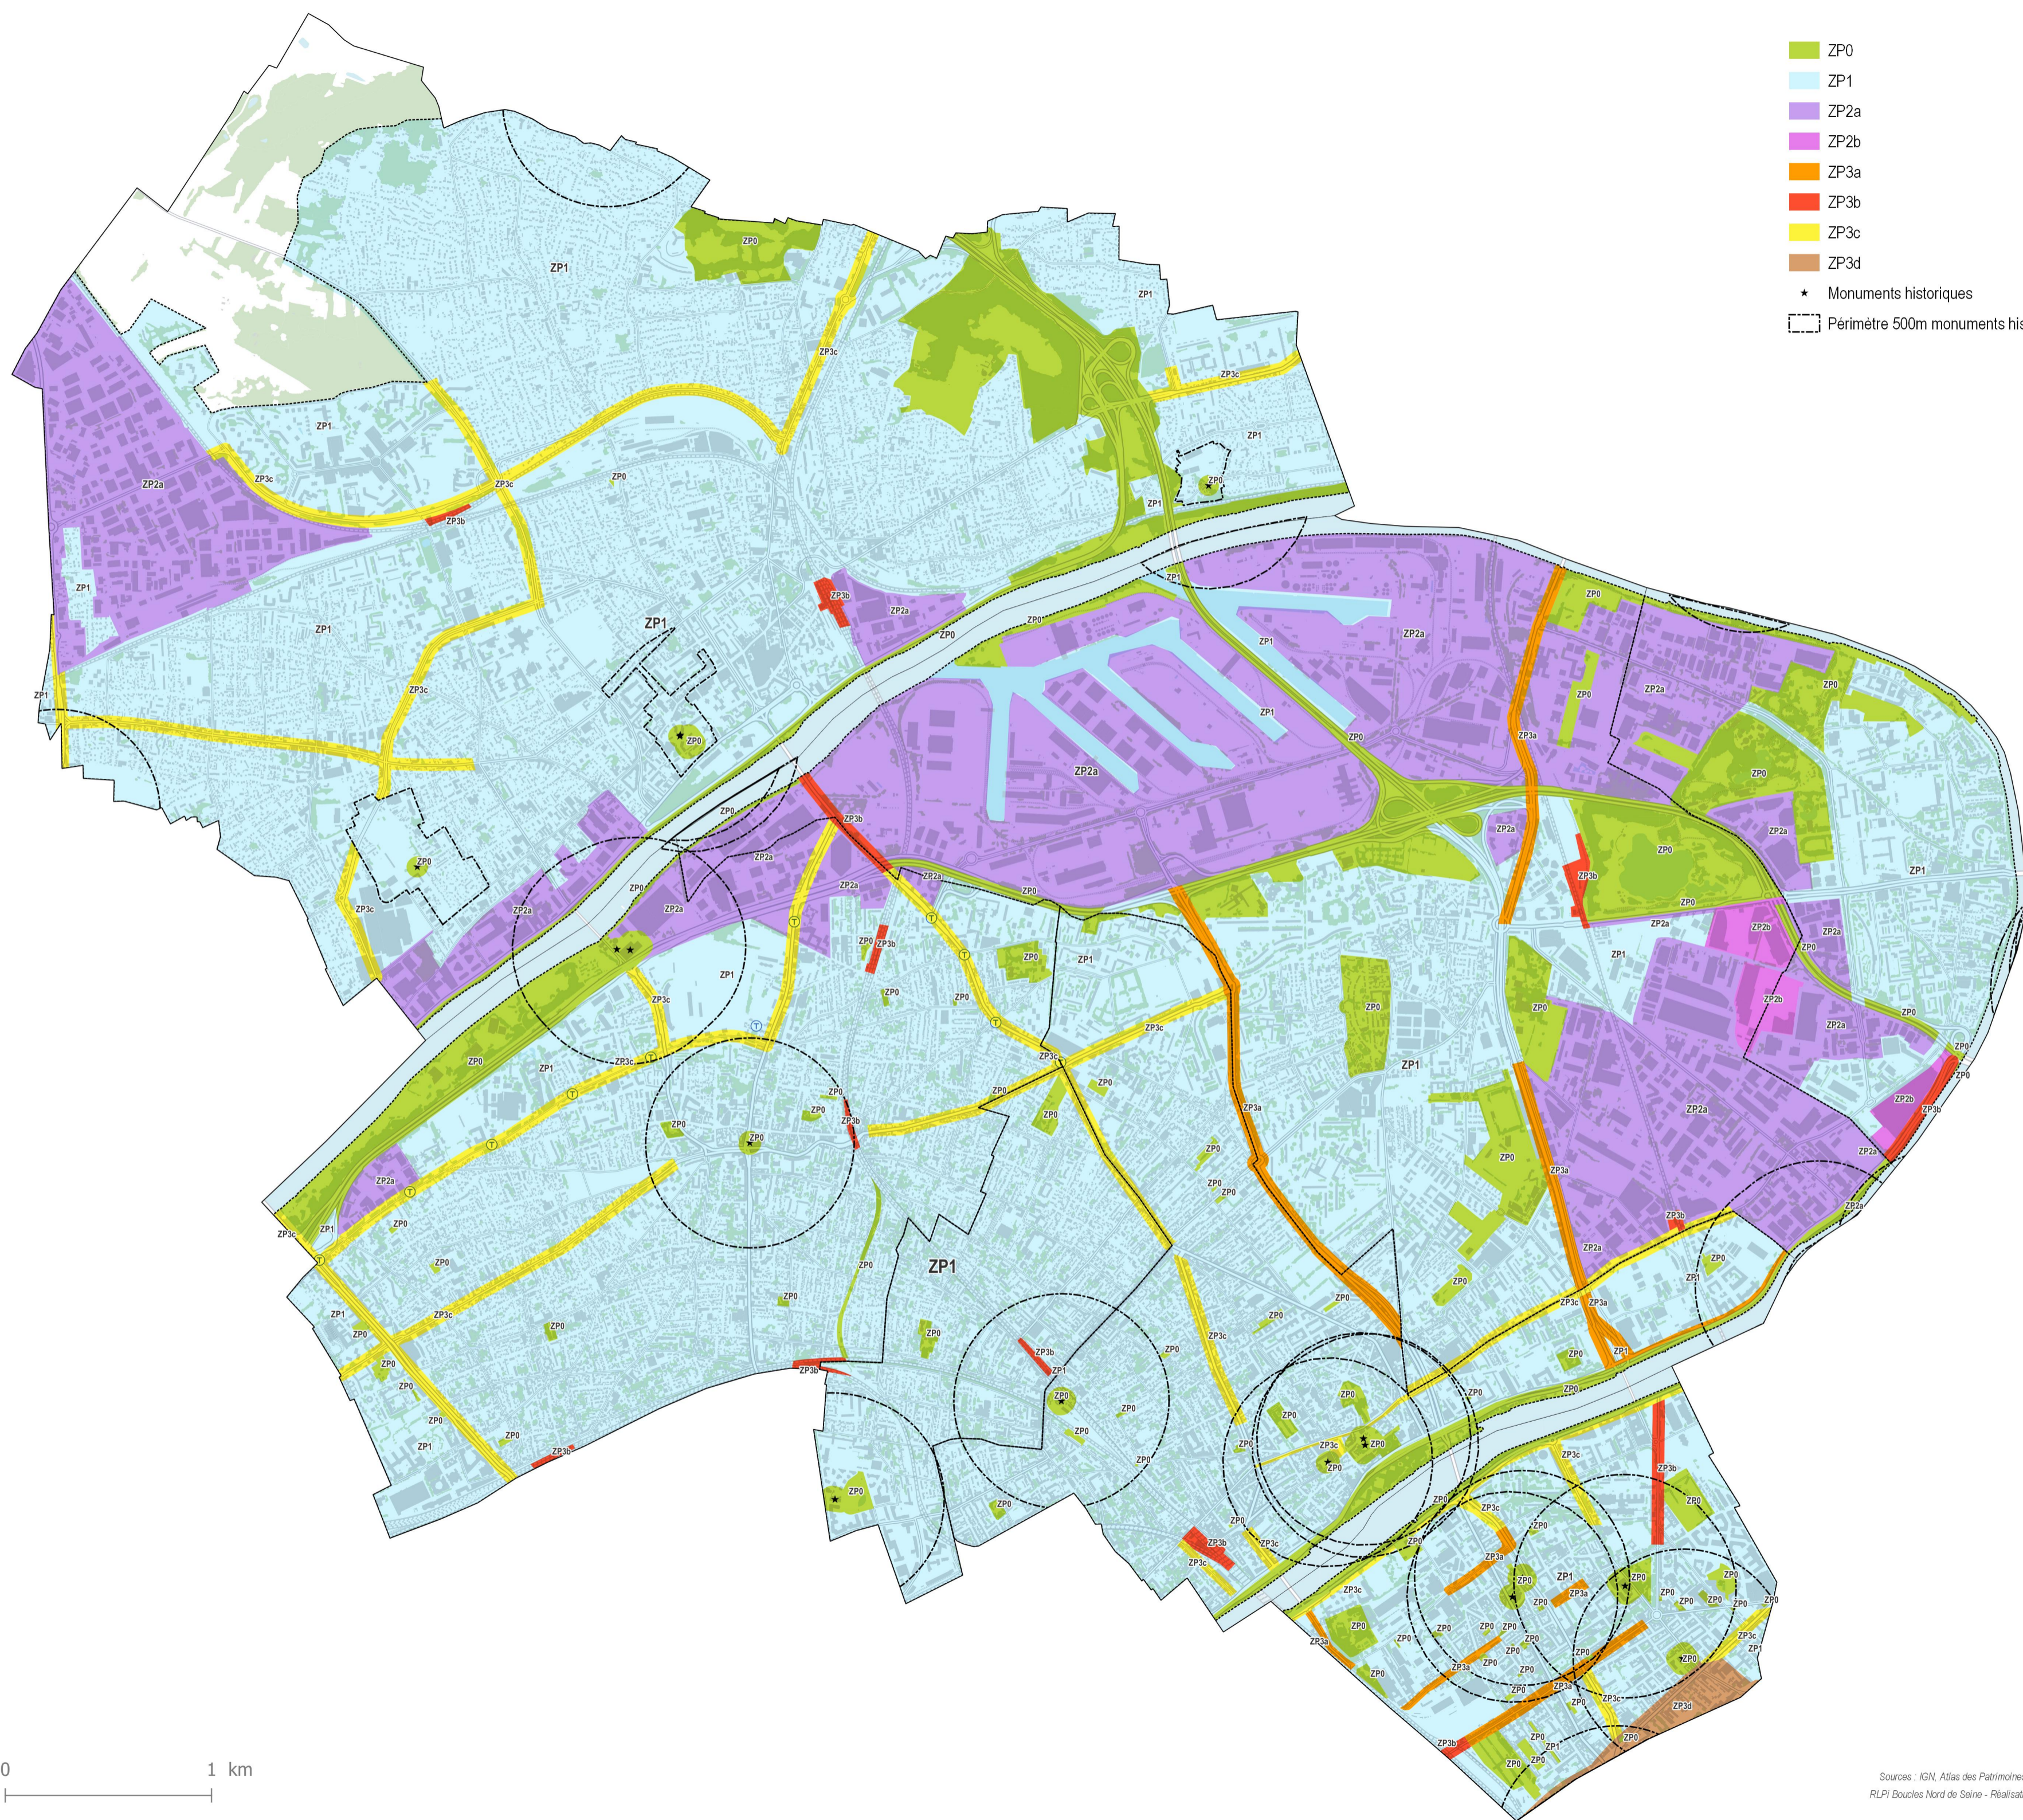

RÈGLEMENT LOCAL  
DE PUBLICITÉ INTERCOMMUNAL

**RLPi** Boucle  
Nord  
de Seine

ARGENTEUIL  
ASNIÈRES-SUR-SEINE  
BOIS-COLOMBES  
CLICHY-LA-GARENNE  
COLOMBES  
GENNEVILLIERS  
VILLENUEVE-LA-GARENNE

Pour une visibilité  
économique  
respectueuse  
de notre paysage

**PUBLICITÉ**

**ENSEIGNES**

**PRÉ - ENSEIGNES**

> **Annexes – Plans de zonage**

Délibération de prescription de la révision du RLP : 26/03/2019  
Délibération sur le débat des orientations : 9/12/2019  
Délibération d'arrêt du RLP : 24/06/2021  
Enquête publique : 4/01/2022 au 4/02/2022  
Délibération d'approbation : 19 /05/2022

- ZP0
- ZP1
- ZP2a
- ZP2b
- ZP3a
- ZP3b
- ZP3c
- ZP3d
- ★ Monuments historiques
- ⬡ Périimètre 500m monuments historiques ou PDA

# RLPi Boucle Nord de Seine - ZONAGE: Asnières-sur-Seine

- ZP0
- ZP1
- ZP2a
- ZP2b
- ZP3a
- ZP3b
- ZP3c
- ZP3d
- ★ Monuments historiques
- Périmètre 500m monuments historiques ou PDA