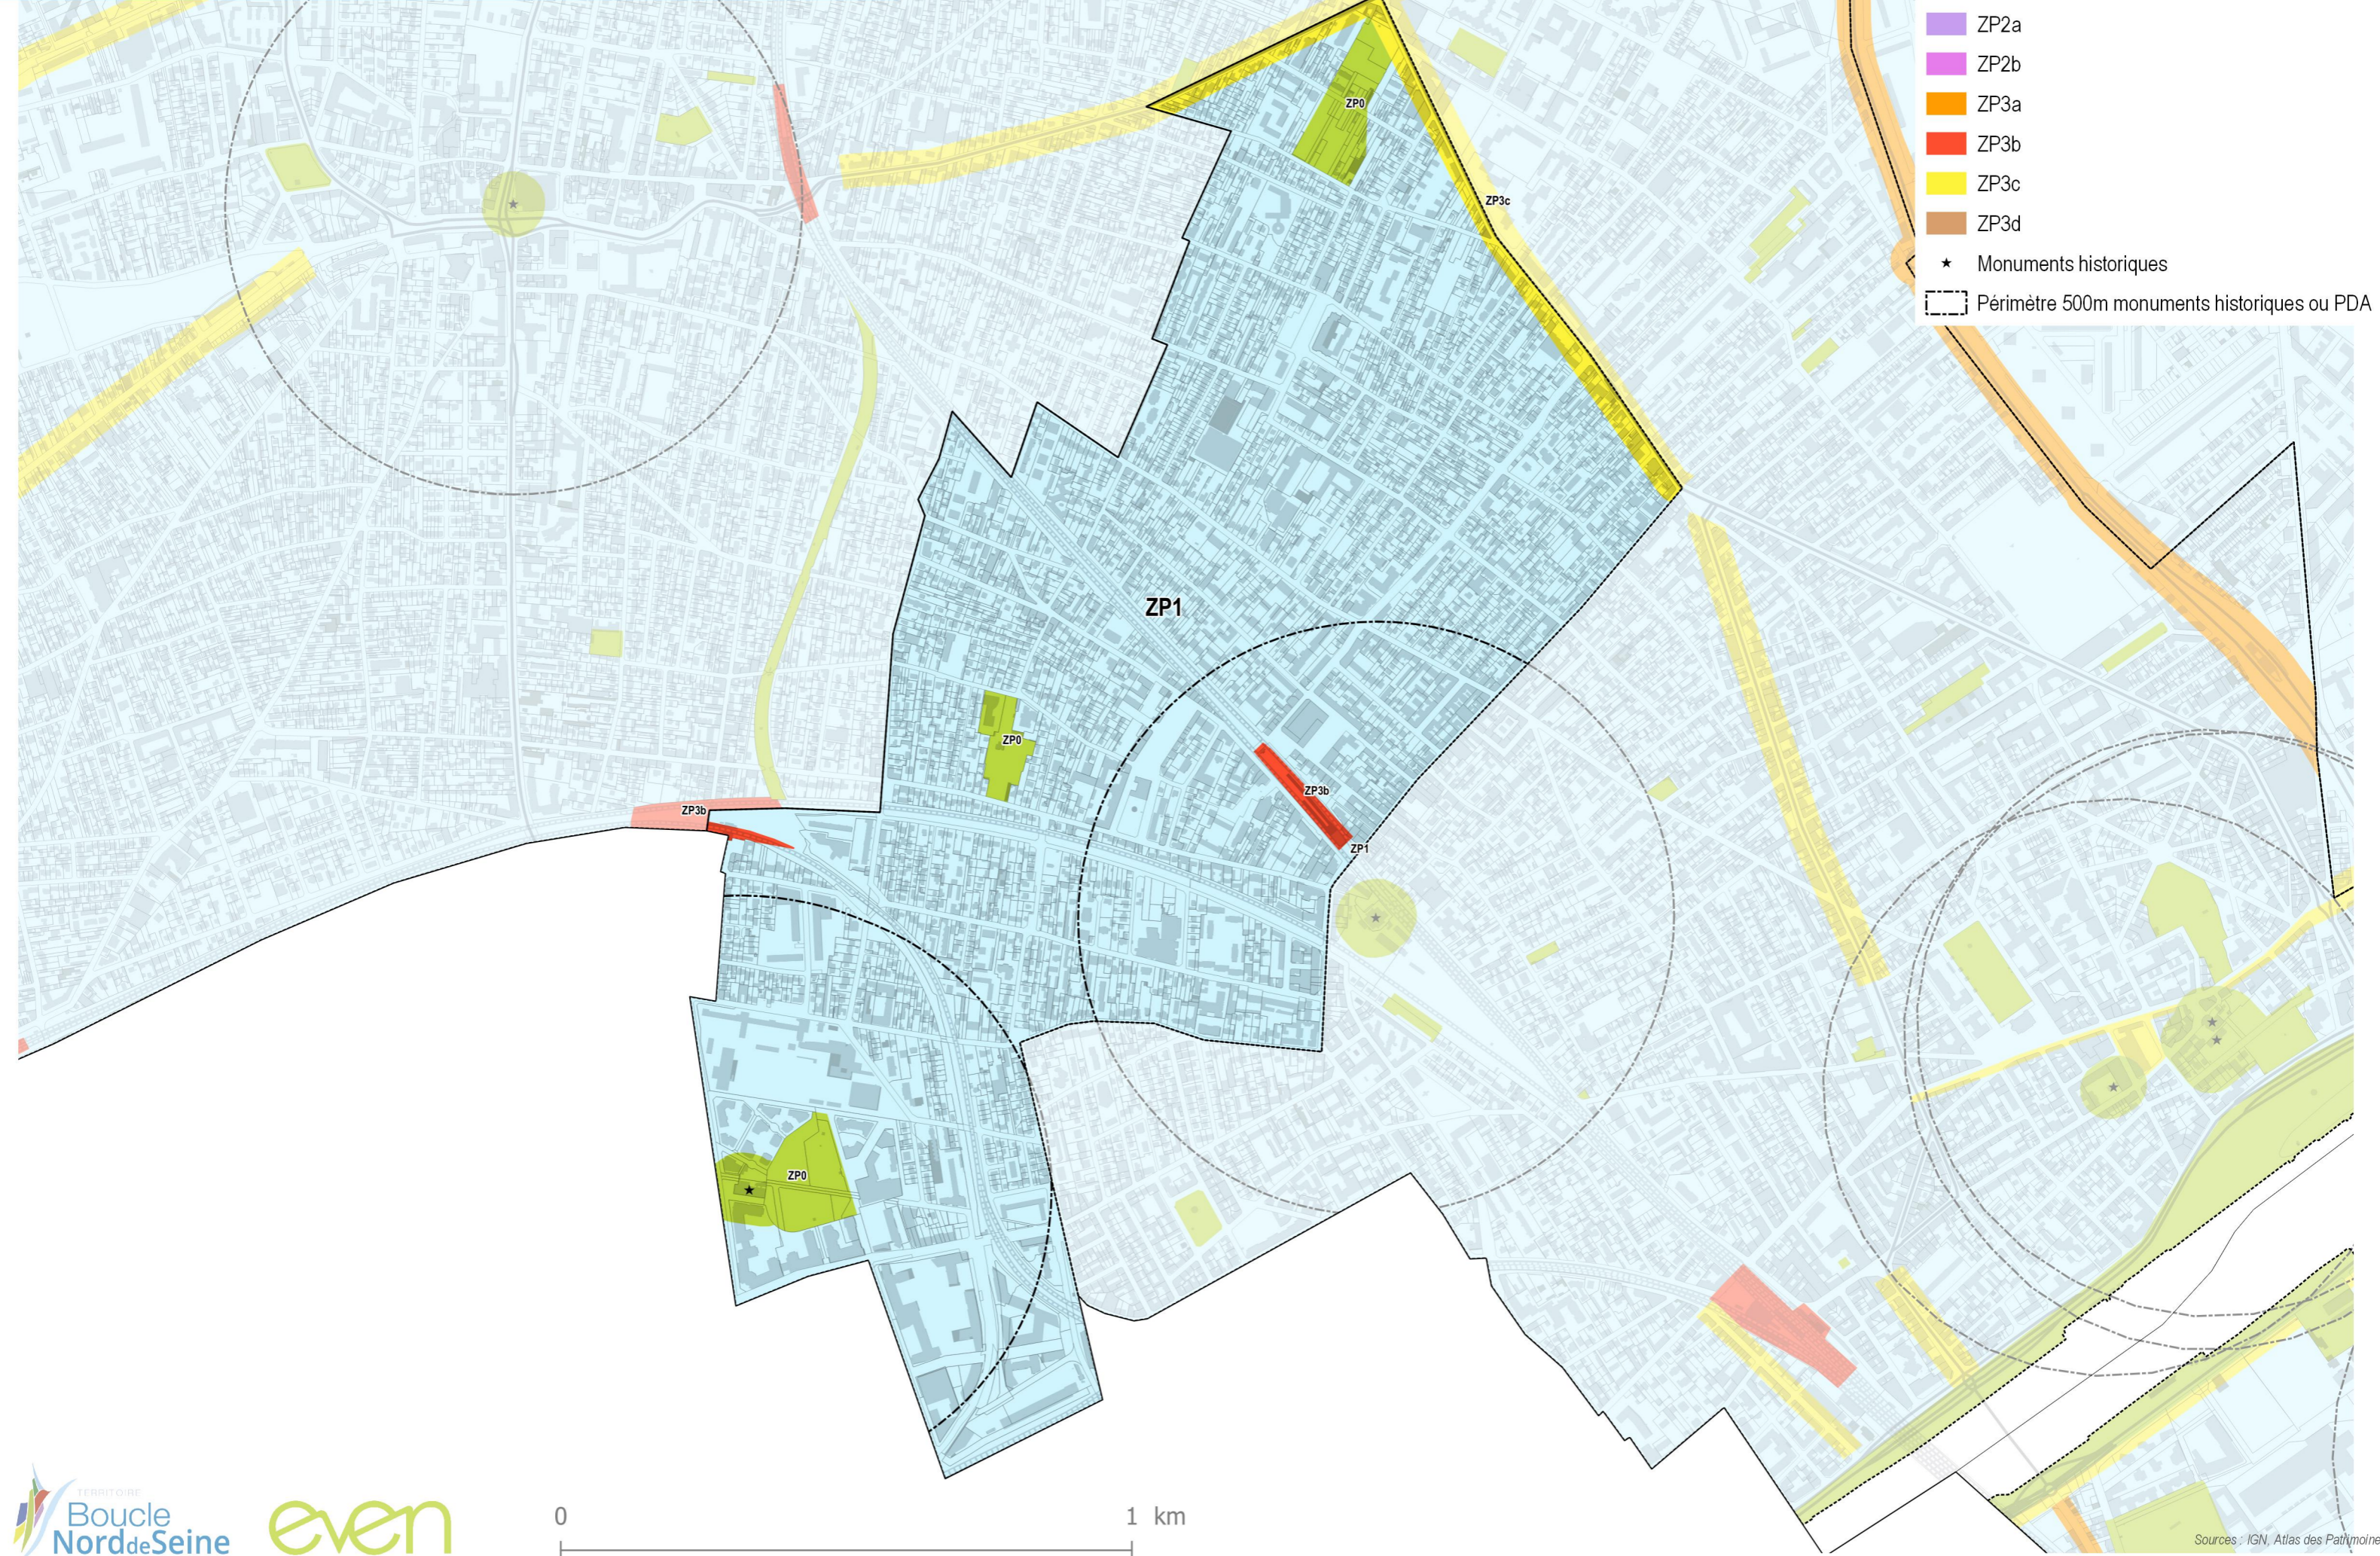

**PUBLICITÉ**

**ENSEIGNES**

**PRÉ - ENSEIGNES**

> **Annexes – Plans de zonage**

Délibération de prescription de la révision du RLP : 26/03/2019  
Délibération sur le débat des orientations : 9/12/2019  
Délibération d'arrêt du RLP : 24/06/2021  
Enquête publique : 4/01/2022 au 4/02/2022  
Délibération d'approbation : 19 /05/2022

- ZP0
- ZP1
- ZP2a
- ZP2b
- ZP3a
- ZP3b
- ZP3c
- ZP3d
- ★ Monuments historiques
- ⬡ Périimètre 500m monuments historiques ou PDA

# RLPi Boucle Nord de Seine - ZONAGE: Asnières-sur-Seine

- ZP0
- ZP1
- ZP2a
- ZP2b
- ZP3a
- ZP3b
- ZP3c
- ZP3d
- ★ Monuments historiques
- Périmètre 500m monuments historiques ou PDA

# RLPi Boucle Nord de Seine - ZONAGE: Bois-Colombes

- ZP0
- ZP1
- ZP2a
- ZP2b
- ZP3a
- ZP3b
- ZP3c
- ZP3d
- ★ Monuments historiques
- Périmètre 500m monuments historiques ou PDA