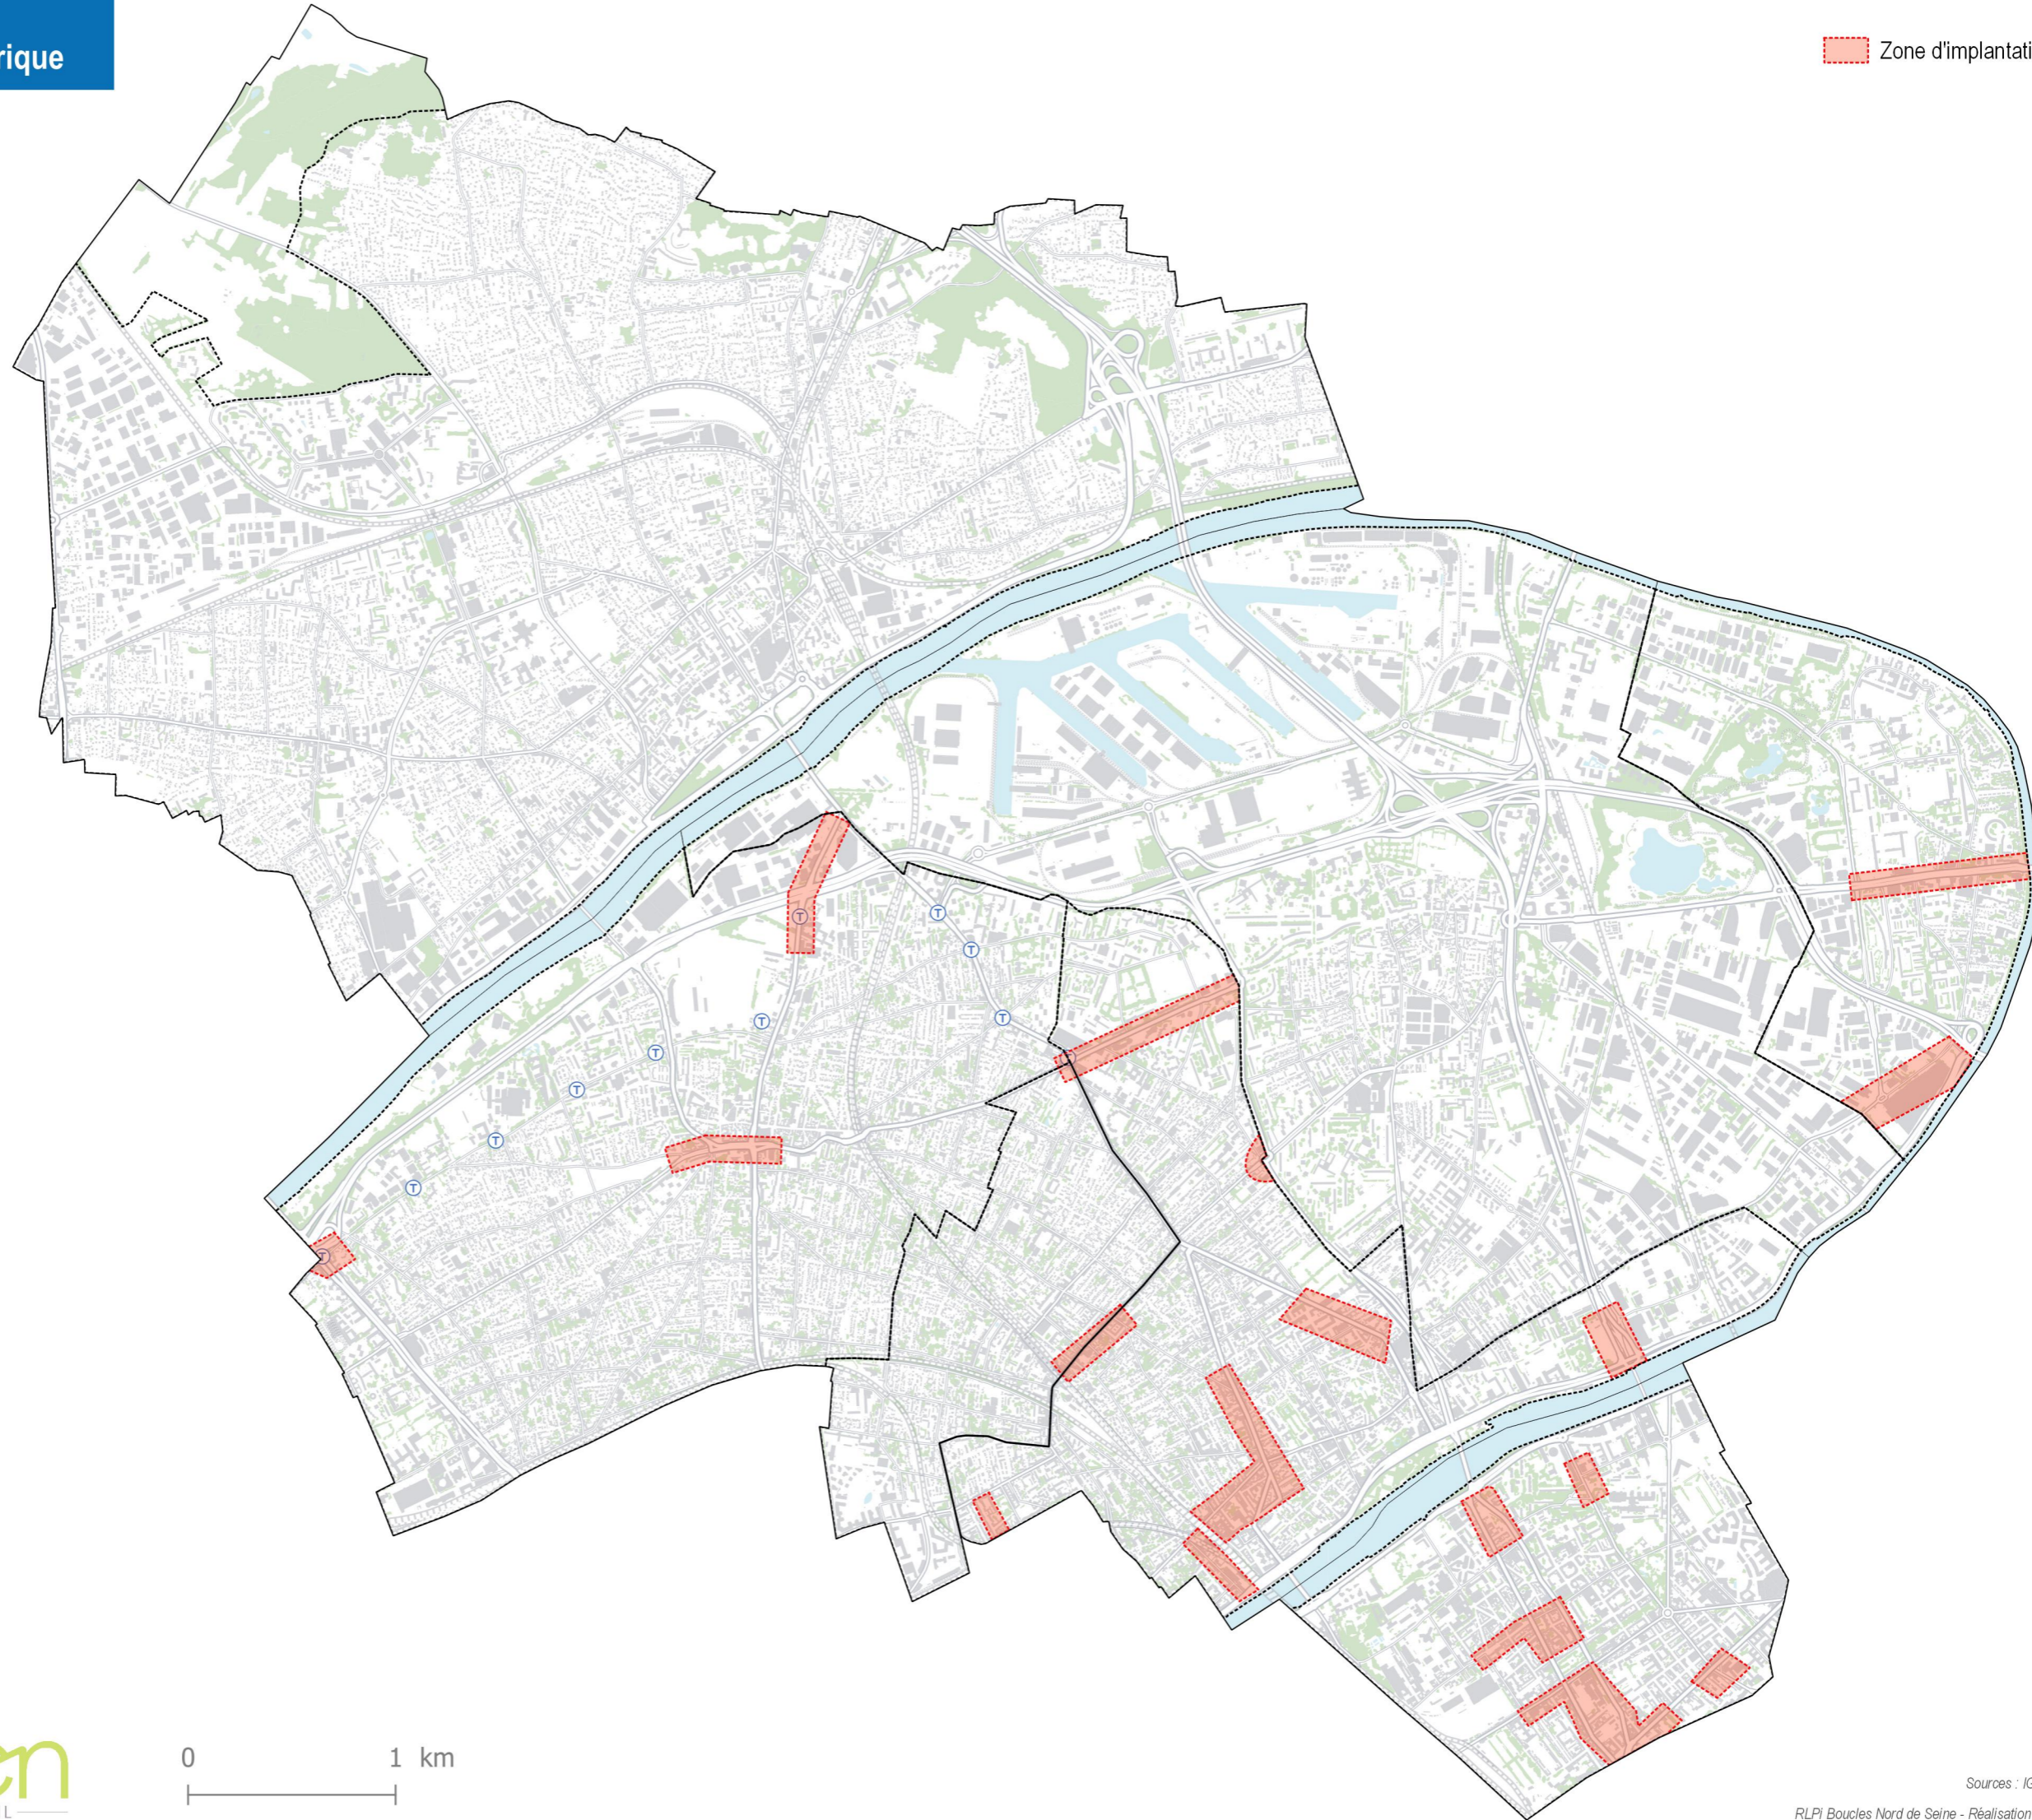

# RLPi Boucle Nord de Seine - ZONAGE: Colombes

# RLPi Boucle Nord de Seine - ZONAGE: Gennevilliers

- ZP0
- ZP1
- ZP2a
- ZP2b
- ZP3a
- ZP3b
- ZP3c
- ZP3d
- ★ Monuments historiques
- ⬡ Périomètre 500m monuments historiques ou PDA

# RLPi Boucle Nord de Seine - ZONAGE: Villeneuve-la-Garenne

- ZP0
- ZP1
- ZP2a
- ZP2b
- ZP3a
- ZP3b
- ZP3c
- ZP3d
- ★ Monuments historiques
- ⬡ Périmètre 500m monuments historiques ou PDA

# RLPi Boucle Nord de Seine - Proposition de zonage : Asnières-sur-Seine

 Zone d'implantation potentielle