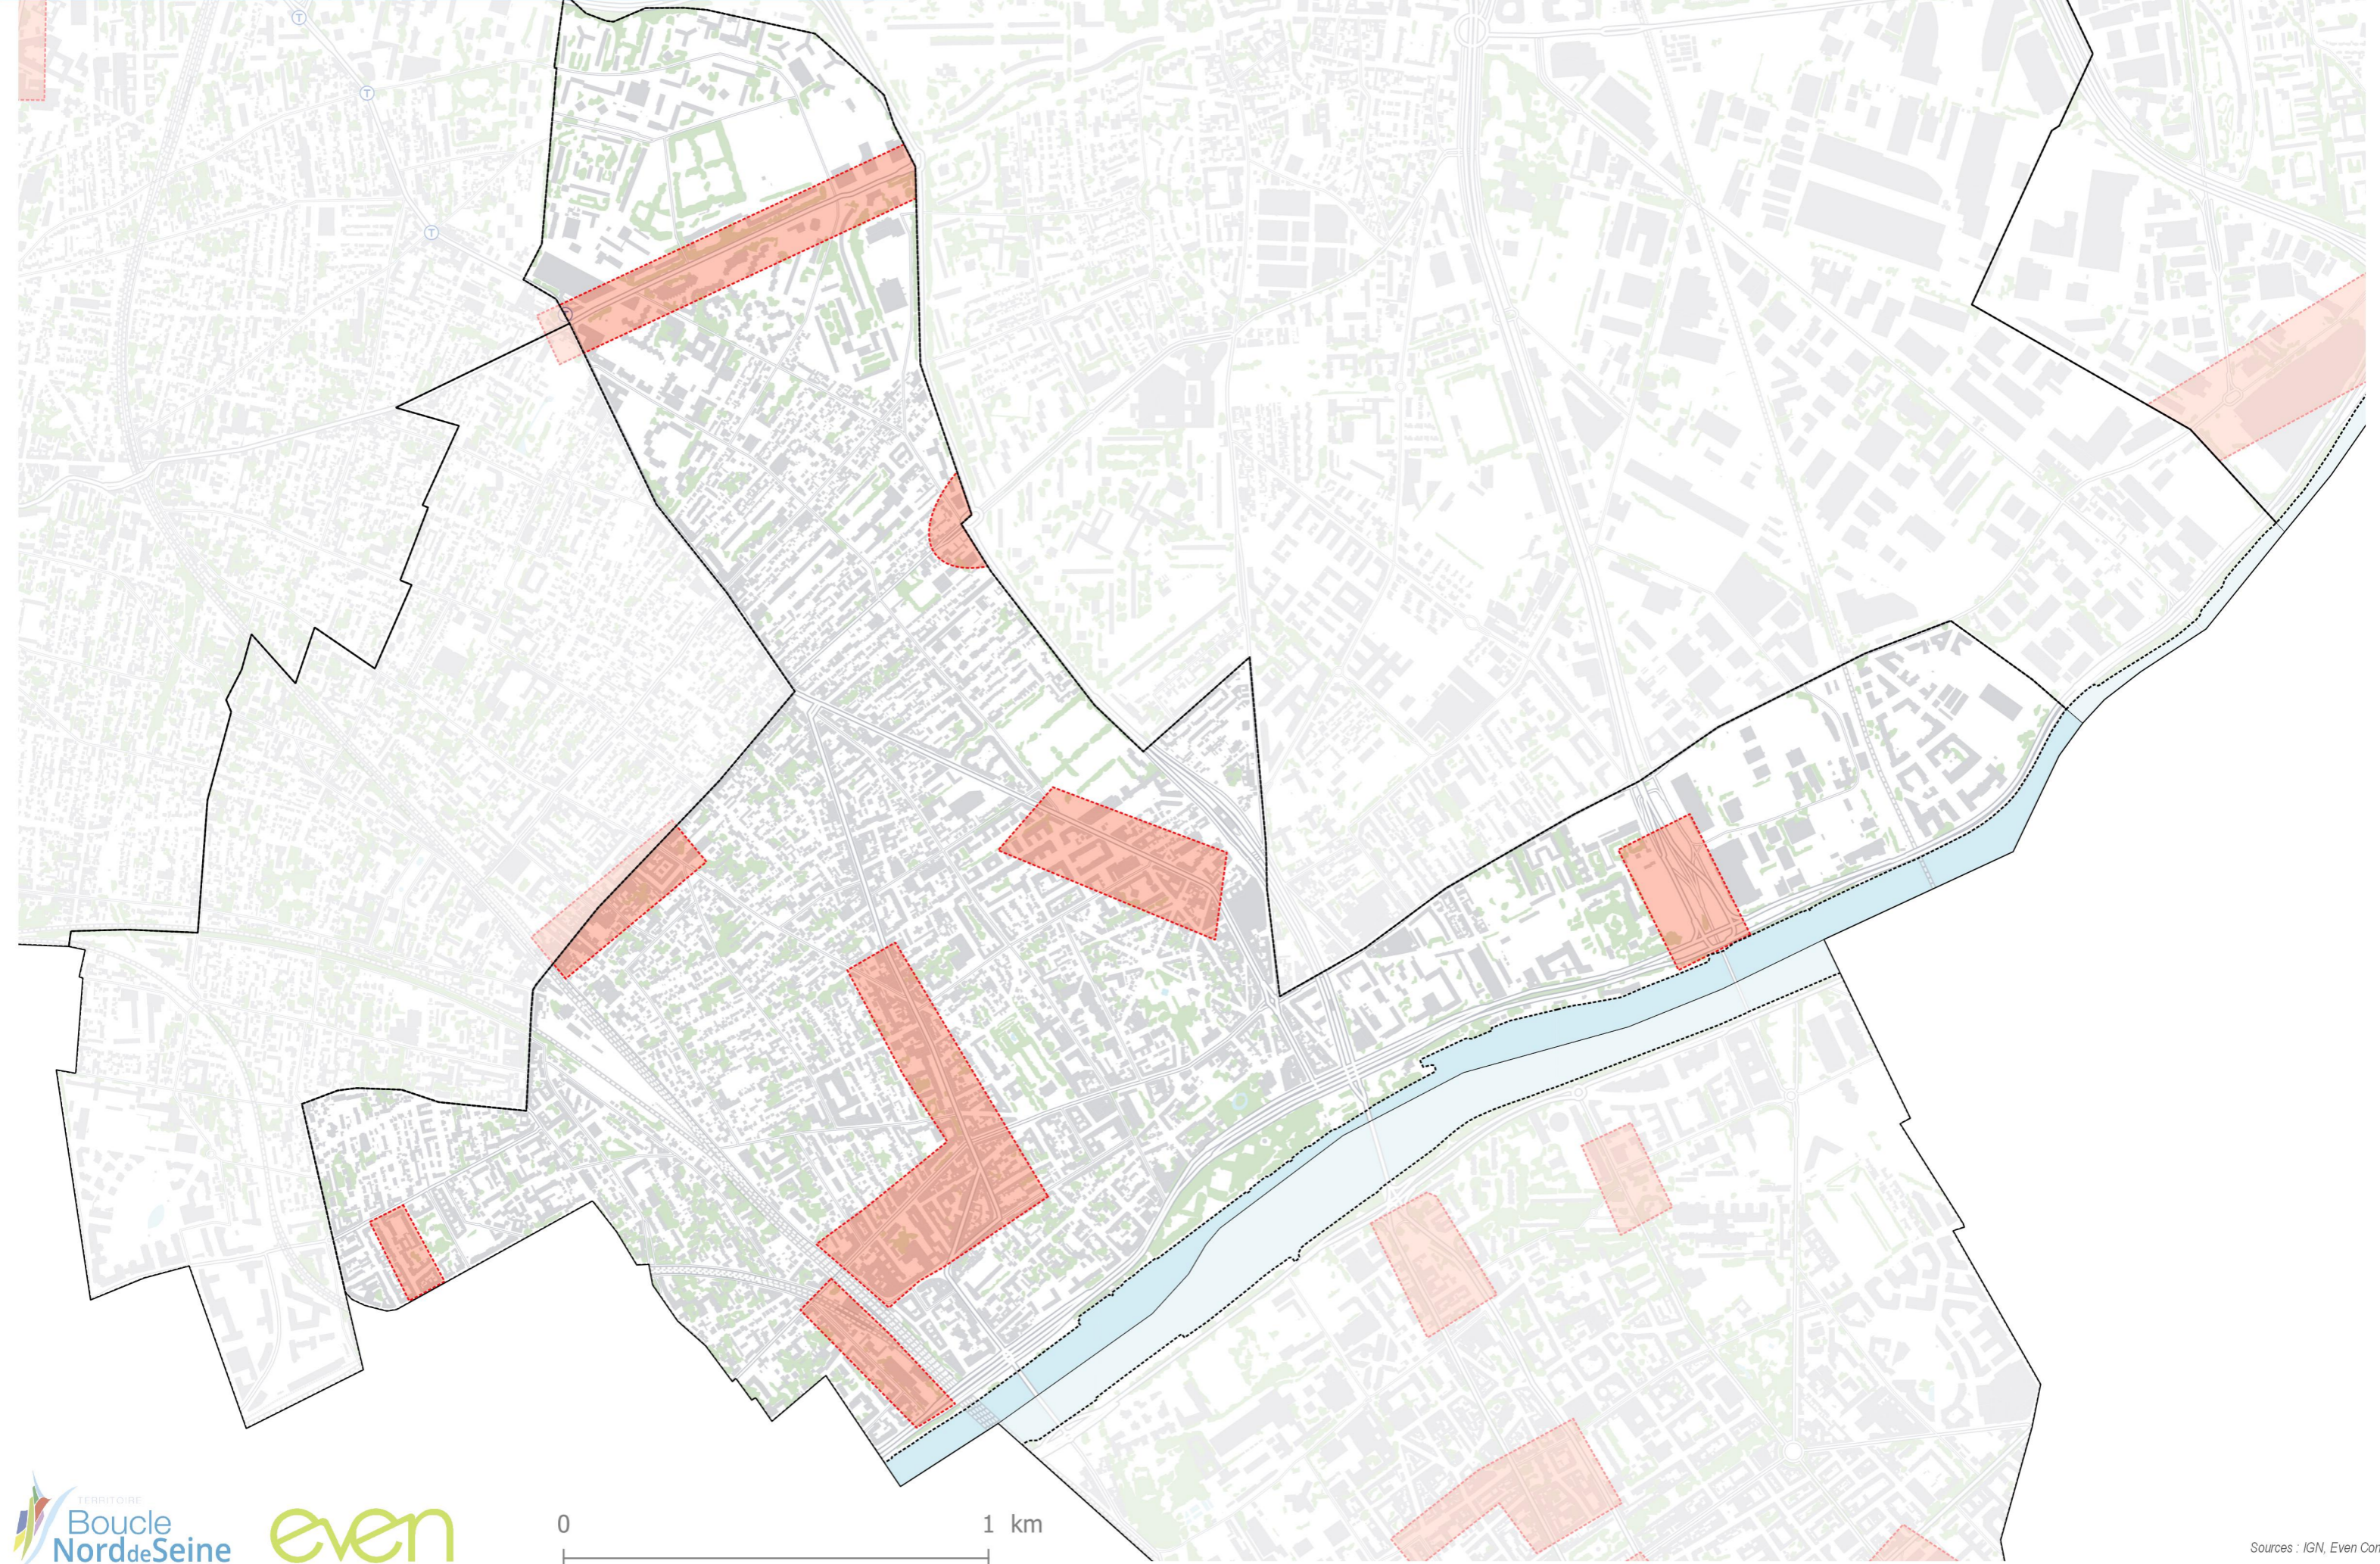

# RLPi Boucle Nord de Seine - ZONAGE: Gennevilliers

- ZP0
- ZP1
- ZP2a
- ZP2b
- ZP3a
- ZP3b
- ZP3c
- ZP3d
- ★ Monuments historiques
- ⬡ Périomètre 500m monuments historiques ou PDA

# RLPi Boucle Nord de Seine - ZONAGE: Villeneuve-la-Garenne

- ZP0
- ZP1
- ZP2a
- ZP2b
- ZP3a
- ZP3b
- ZP3c
- ZP3d
- ★ Monuments historiques
- ⬡ Périmètre 500m monuments historiques ou PDA

# RLPi Boucle Nord de Seine - Proposition de zonage : Asnières-sur-Seine

 Zone d'implantation potentielle

# RLPi Boucle Nord de Seine - Proposition de zonage : Bois-Colombes

 Zone d'implantation potentielle