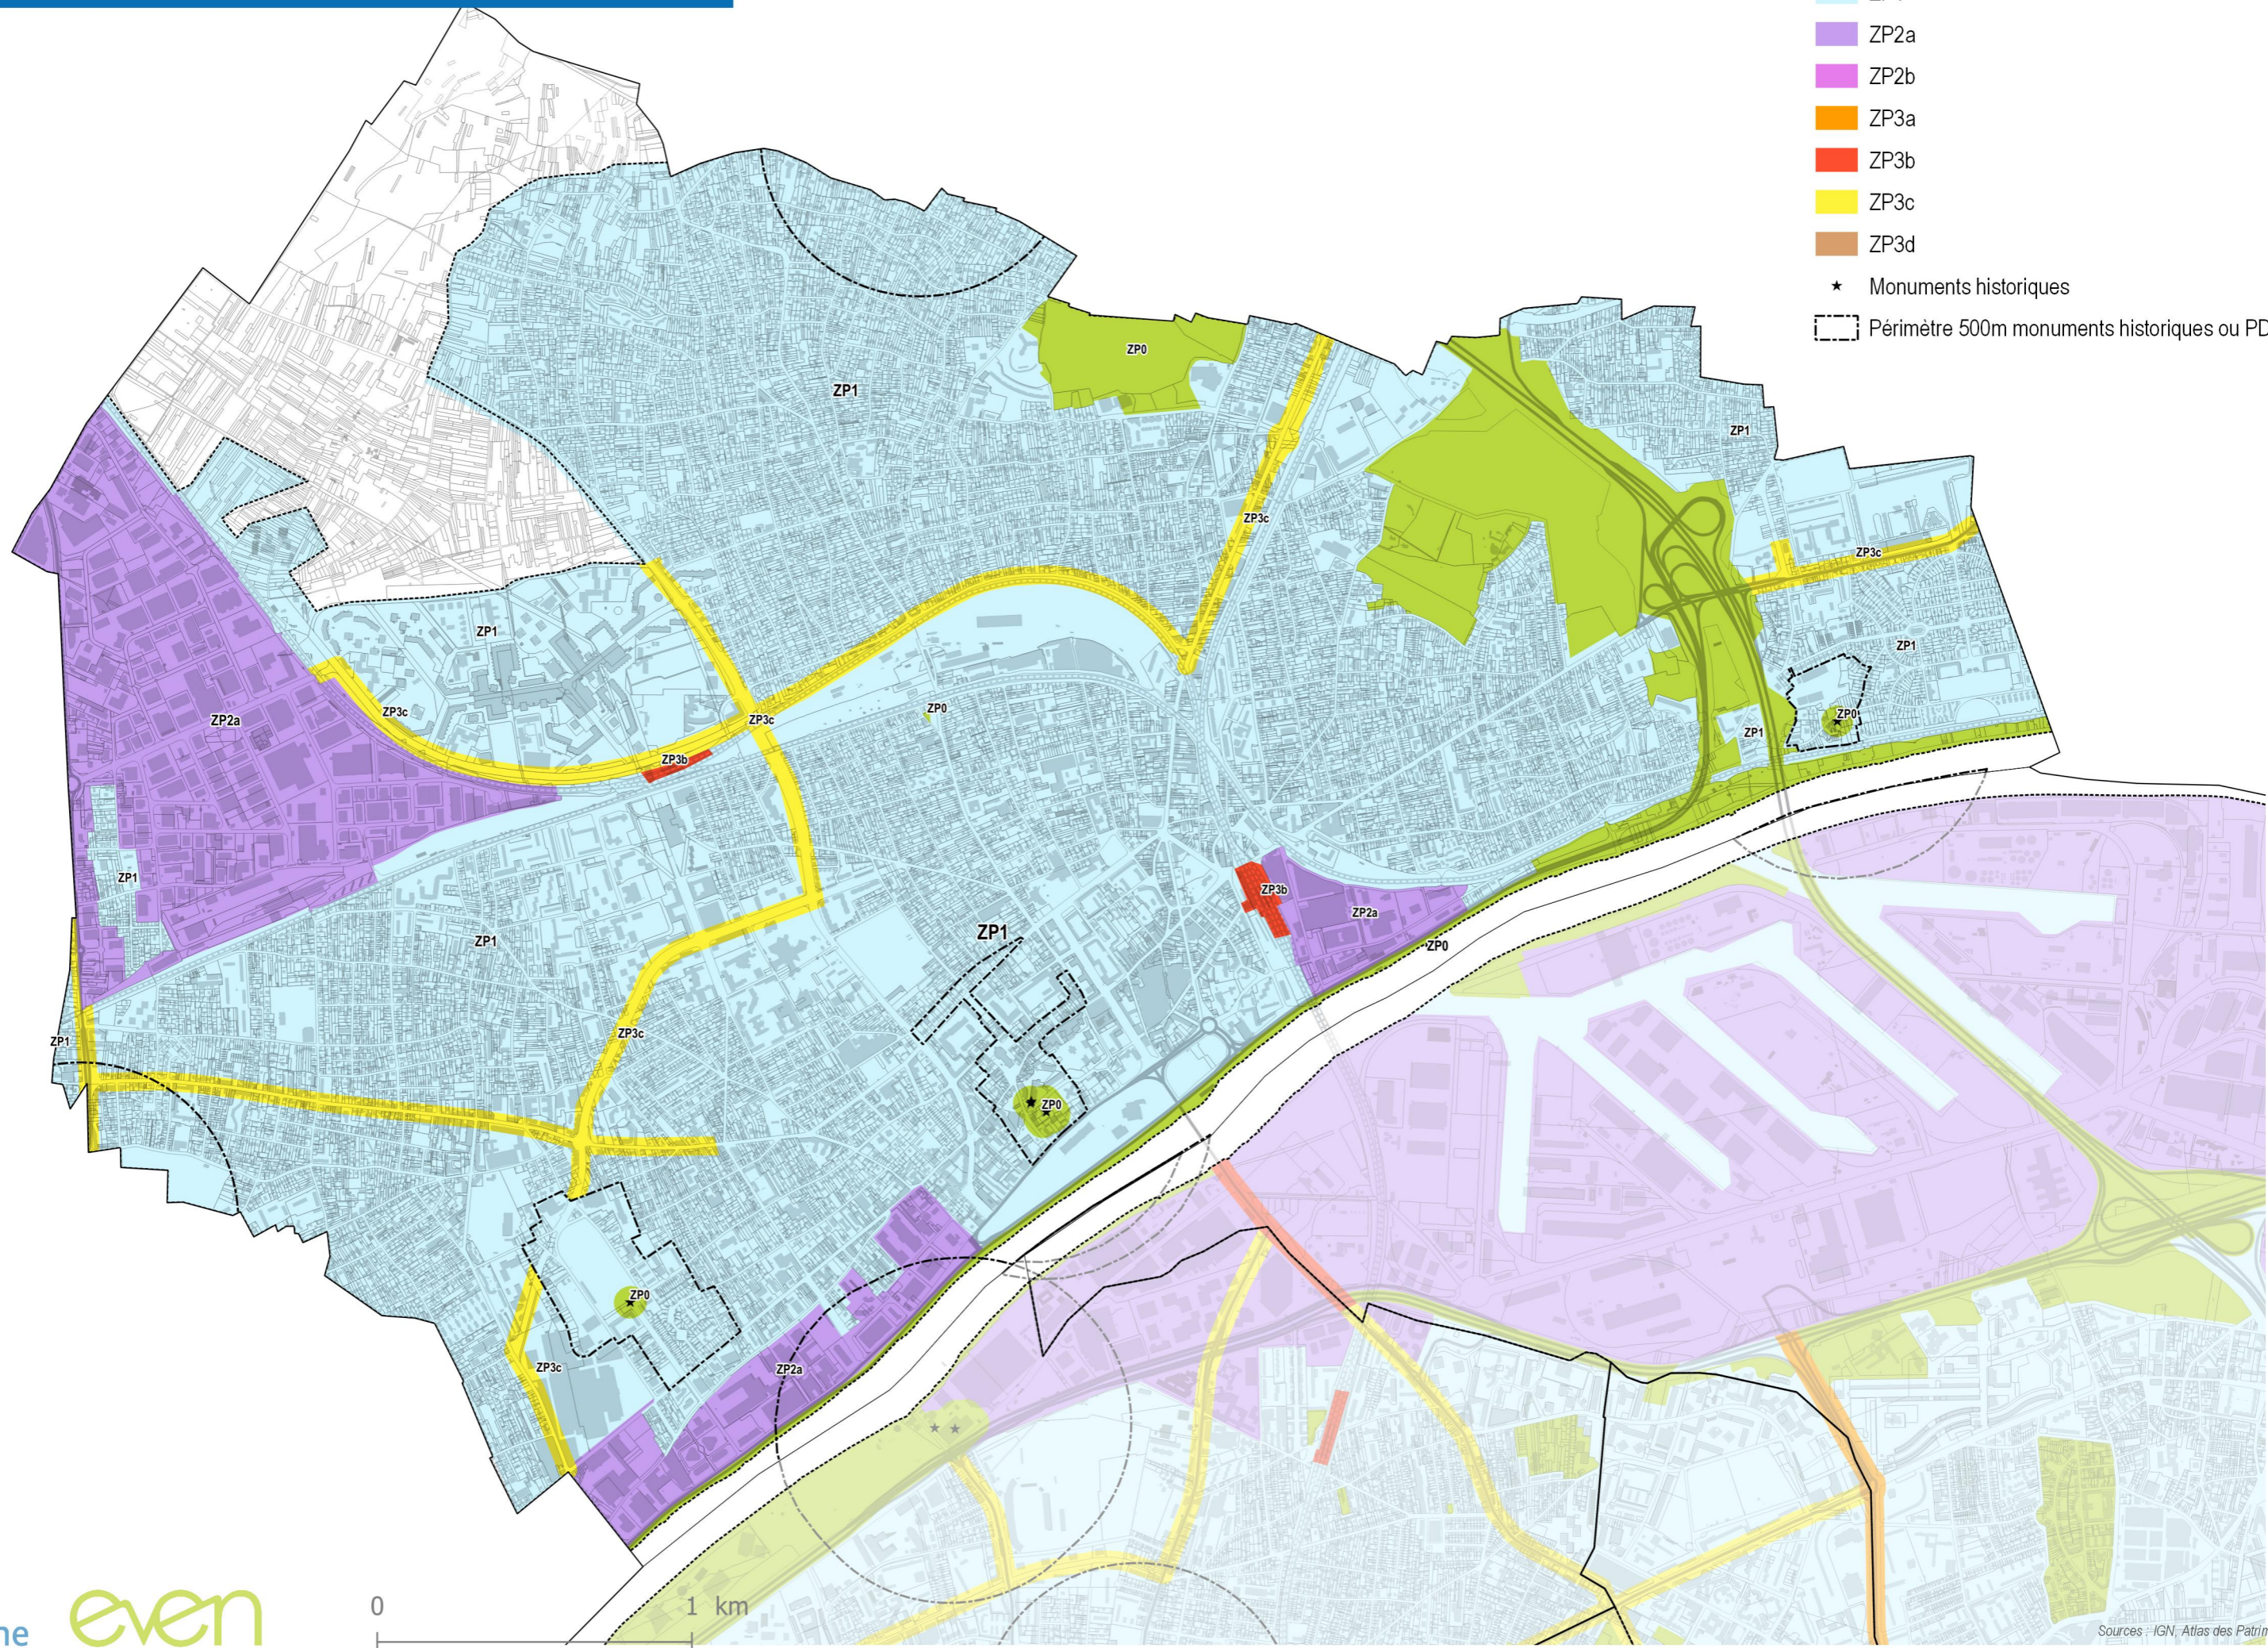

RÈGLEMENT LOCAL  
DE PUBLICITÉ INTERCOMMUNAL

**RLPi** Boucle  
Nord  
de Seine

ARGENTEUIL  
ASNIÈRES-SUR-SEINE  
BOIS-COLOMBES  
CLICHY-LA-GARENNE  
COLOMBES  
GENNEVILLIERS  
VILLENUEVE-LA-GARENNE

Pour une visibilité  
économique  
respectueuse  
de notre paysage

**PUBLICITÉ**

**ENSEIGNES**

**PRÉ - ENSEIGNES**

> **Annexes – Plans de zonage**

Délibération de prescription de la révision du RLP : 26/03/2019  
Délibération sur le débat des orientations : 9/12/2019  
Délibération d'arrêt du RLP : 24/06/2021  
Enquête publique : 4/01/2022 au 4/02/2022  
Délibération d'approbation : 19 /05/2022

- ZP0
- ZP1
- ZP2a
- ZP2b
- ZP3a
- ZP3b
- ZP3c
- ZP3d
- ★ Monuments historiques
- ⬡ Périimètre 500m monuments historiques ou PDA

# RLPi Boucle Nord de Seine - ZONAGE: Asnières-sur-Seine

- ZP0
- ZP1
- ZP2a
- ZP2b
- ZP3a
- ZP3b
- ZP3c
- ZP3d
- ★ Monuments historiques
- Périmètre 500m monuments historiques ou PDA