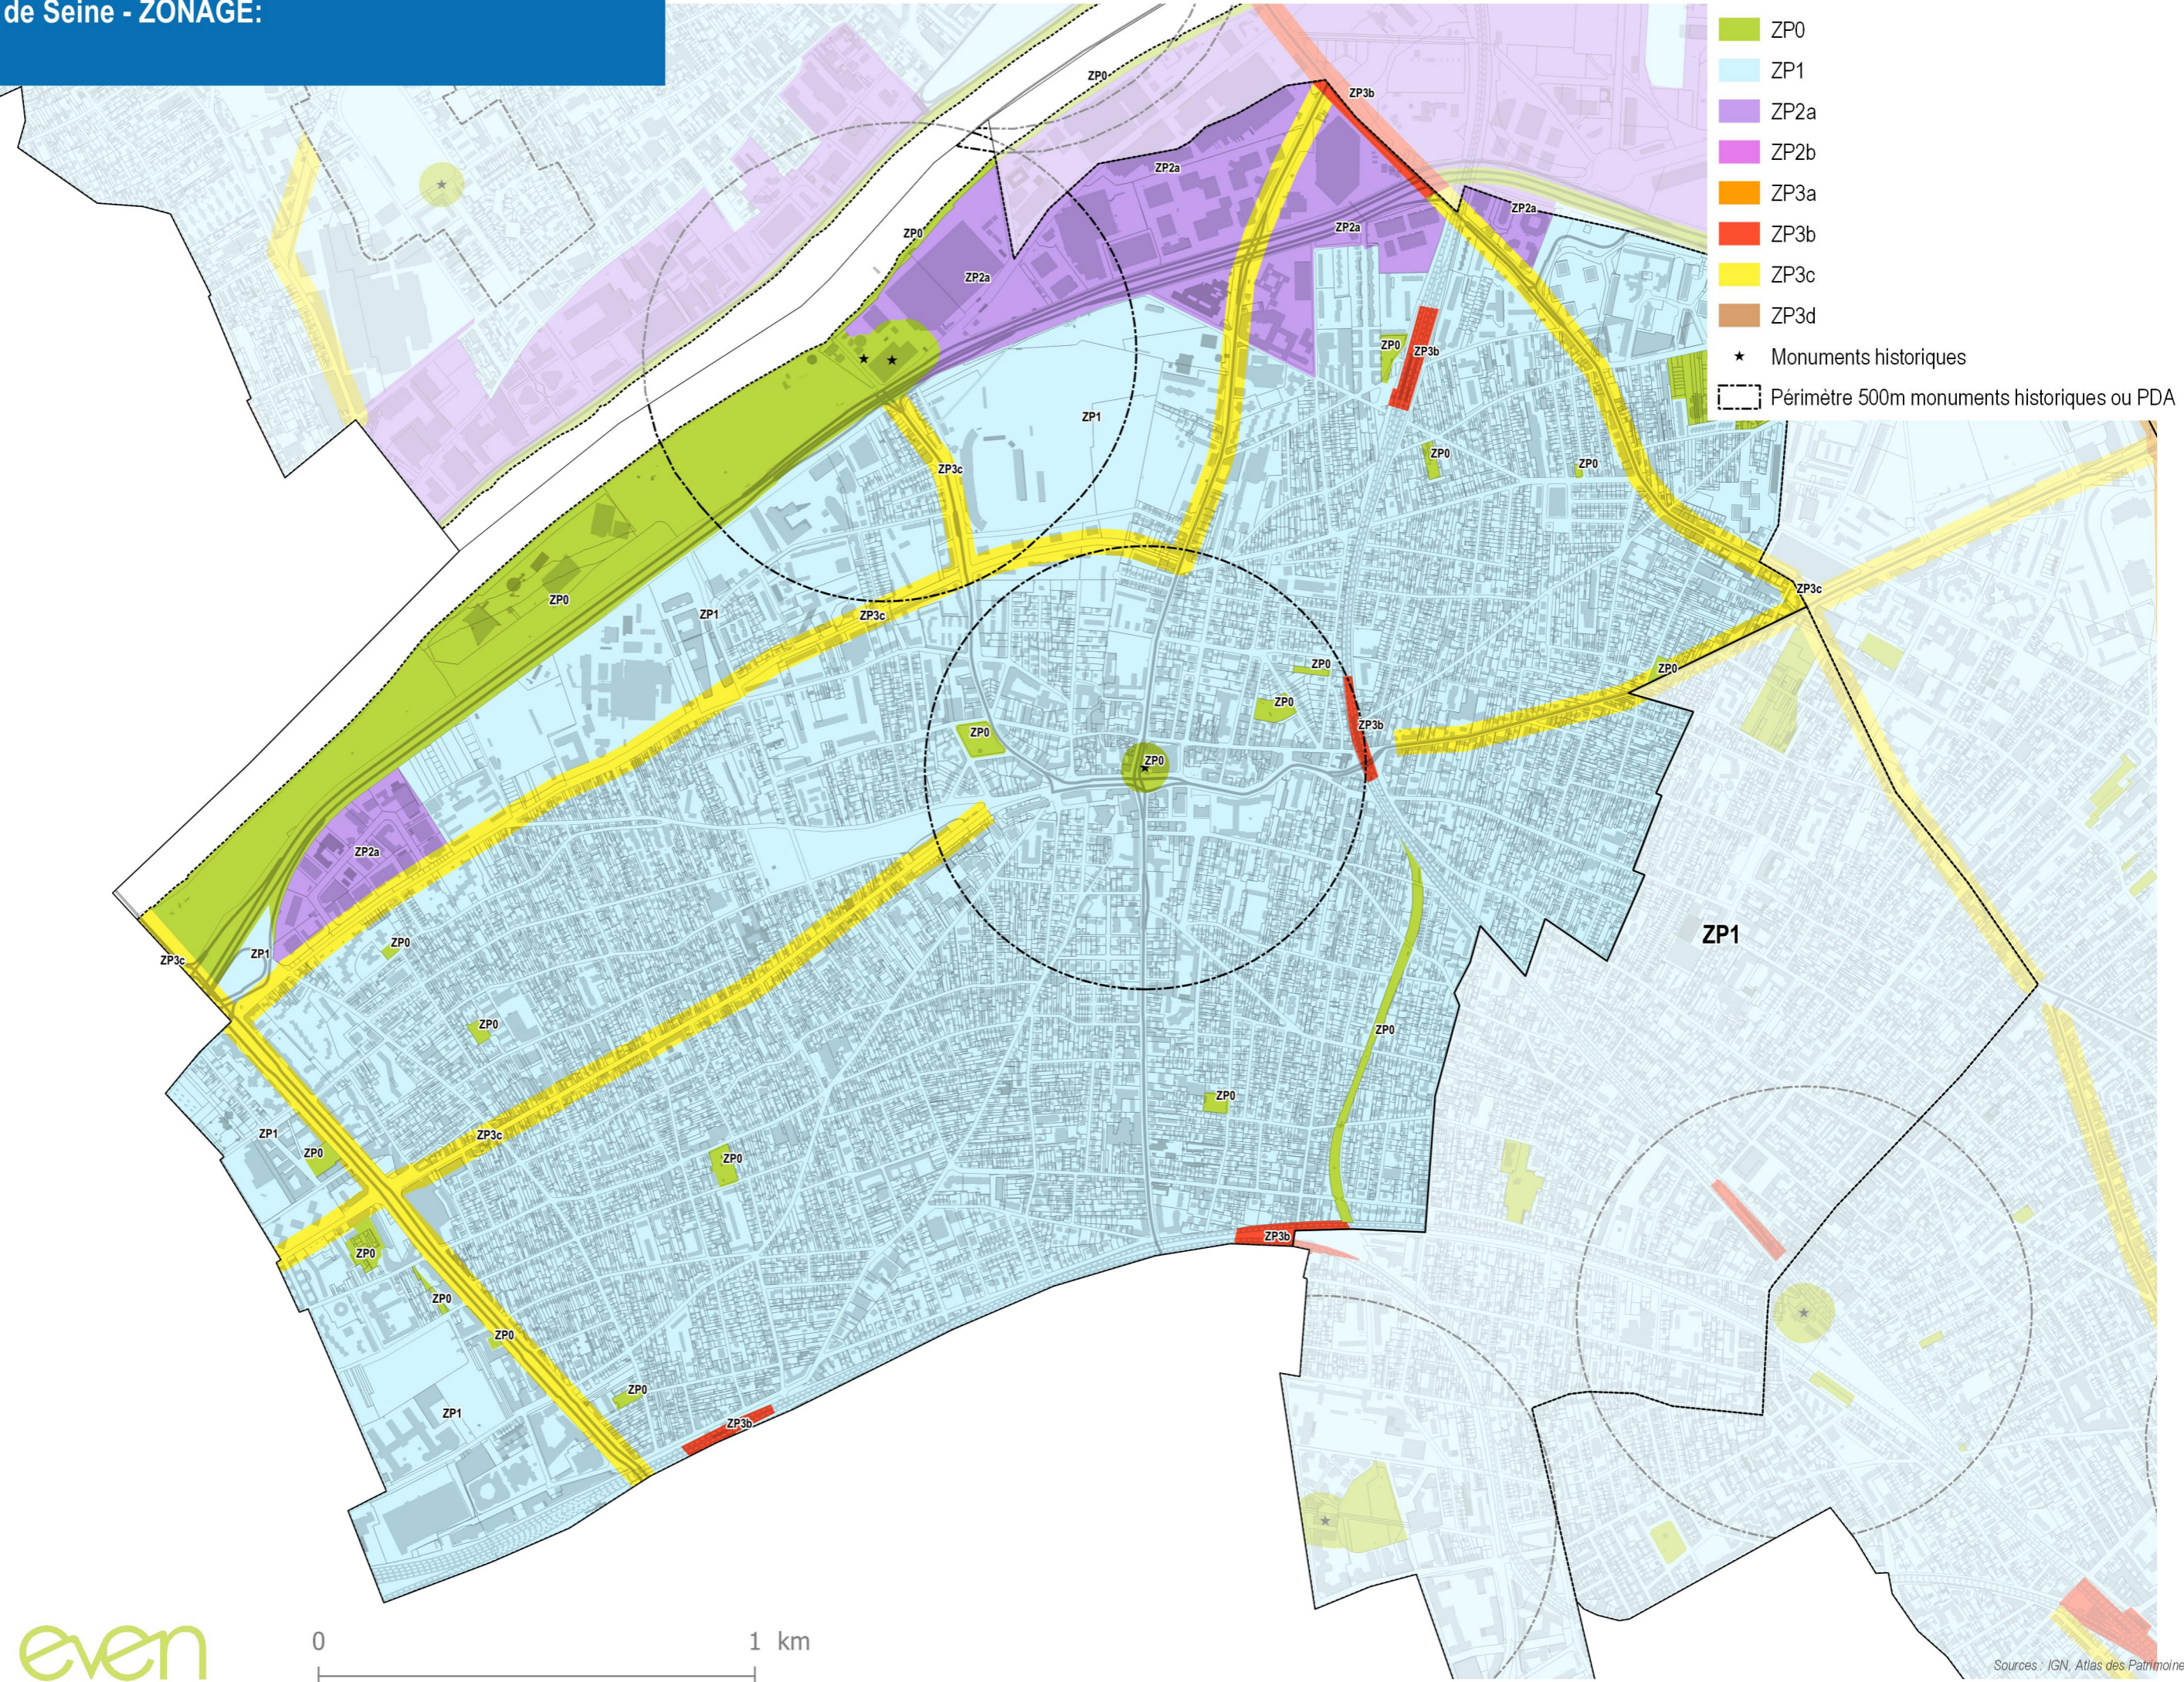

RÈGLEMENT LOCAL  
DE PUBLICITÉ INTERCOMMUNAL

**RLPi** Boucle  
Nord  
de Seine

ARGENTEUIL  
ASNIÈRES-SUR-SEINE  
BOIS-COLOMBES  
CLICHY-LA-GARENNE  
COLOMBES  
GENNEVILLIERS  
VILLENUEVE-LA-GARENNE

Pour une visibilité  
économique  
respectueuse  
de notre paysage

# RLPi Boucle Nord de Seine - ZONAGE: Asnières-sur-Seine

- ZP0
- ZP1
- ZP2a
- ZP2b
- ZP3a
- ZP3b
- ZP3c
- ZP3d
- ★ Monuments historiques
- Périmètre 500m monuments historiques ou PDA

# RLPi Boucle Nord de Seine - ZONAGE: Bois-Colombes

- ZP0
- ZP1
- ZP2a
- ZP2b
- ZP3a
- ZP3b
- ZP3c
- ZP3d
- ★ Monuments historiques
- Périmètre 500m monuments historiques ou PDA

# RLPi Boucle Nord de Seine - ZONAGE: Colombes