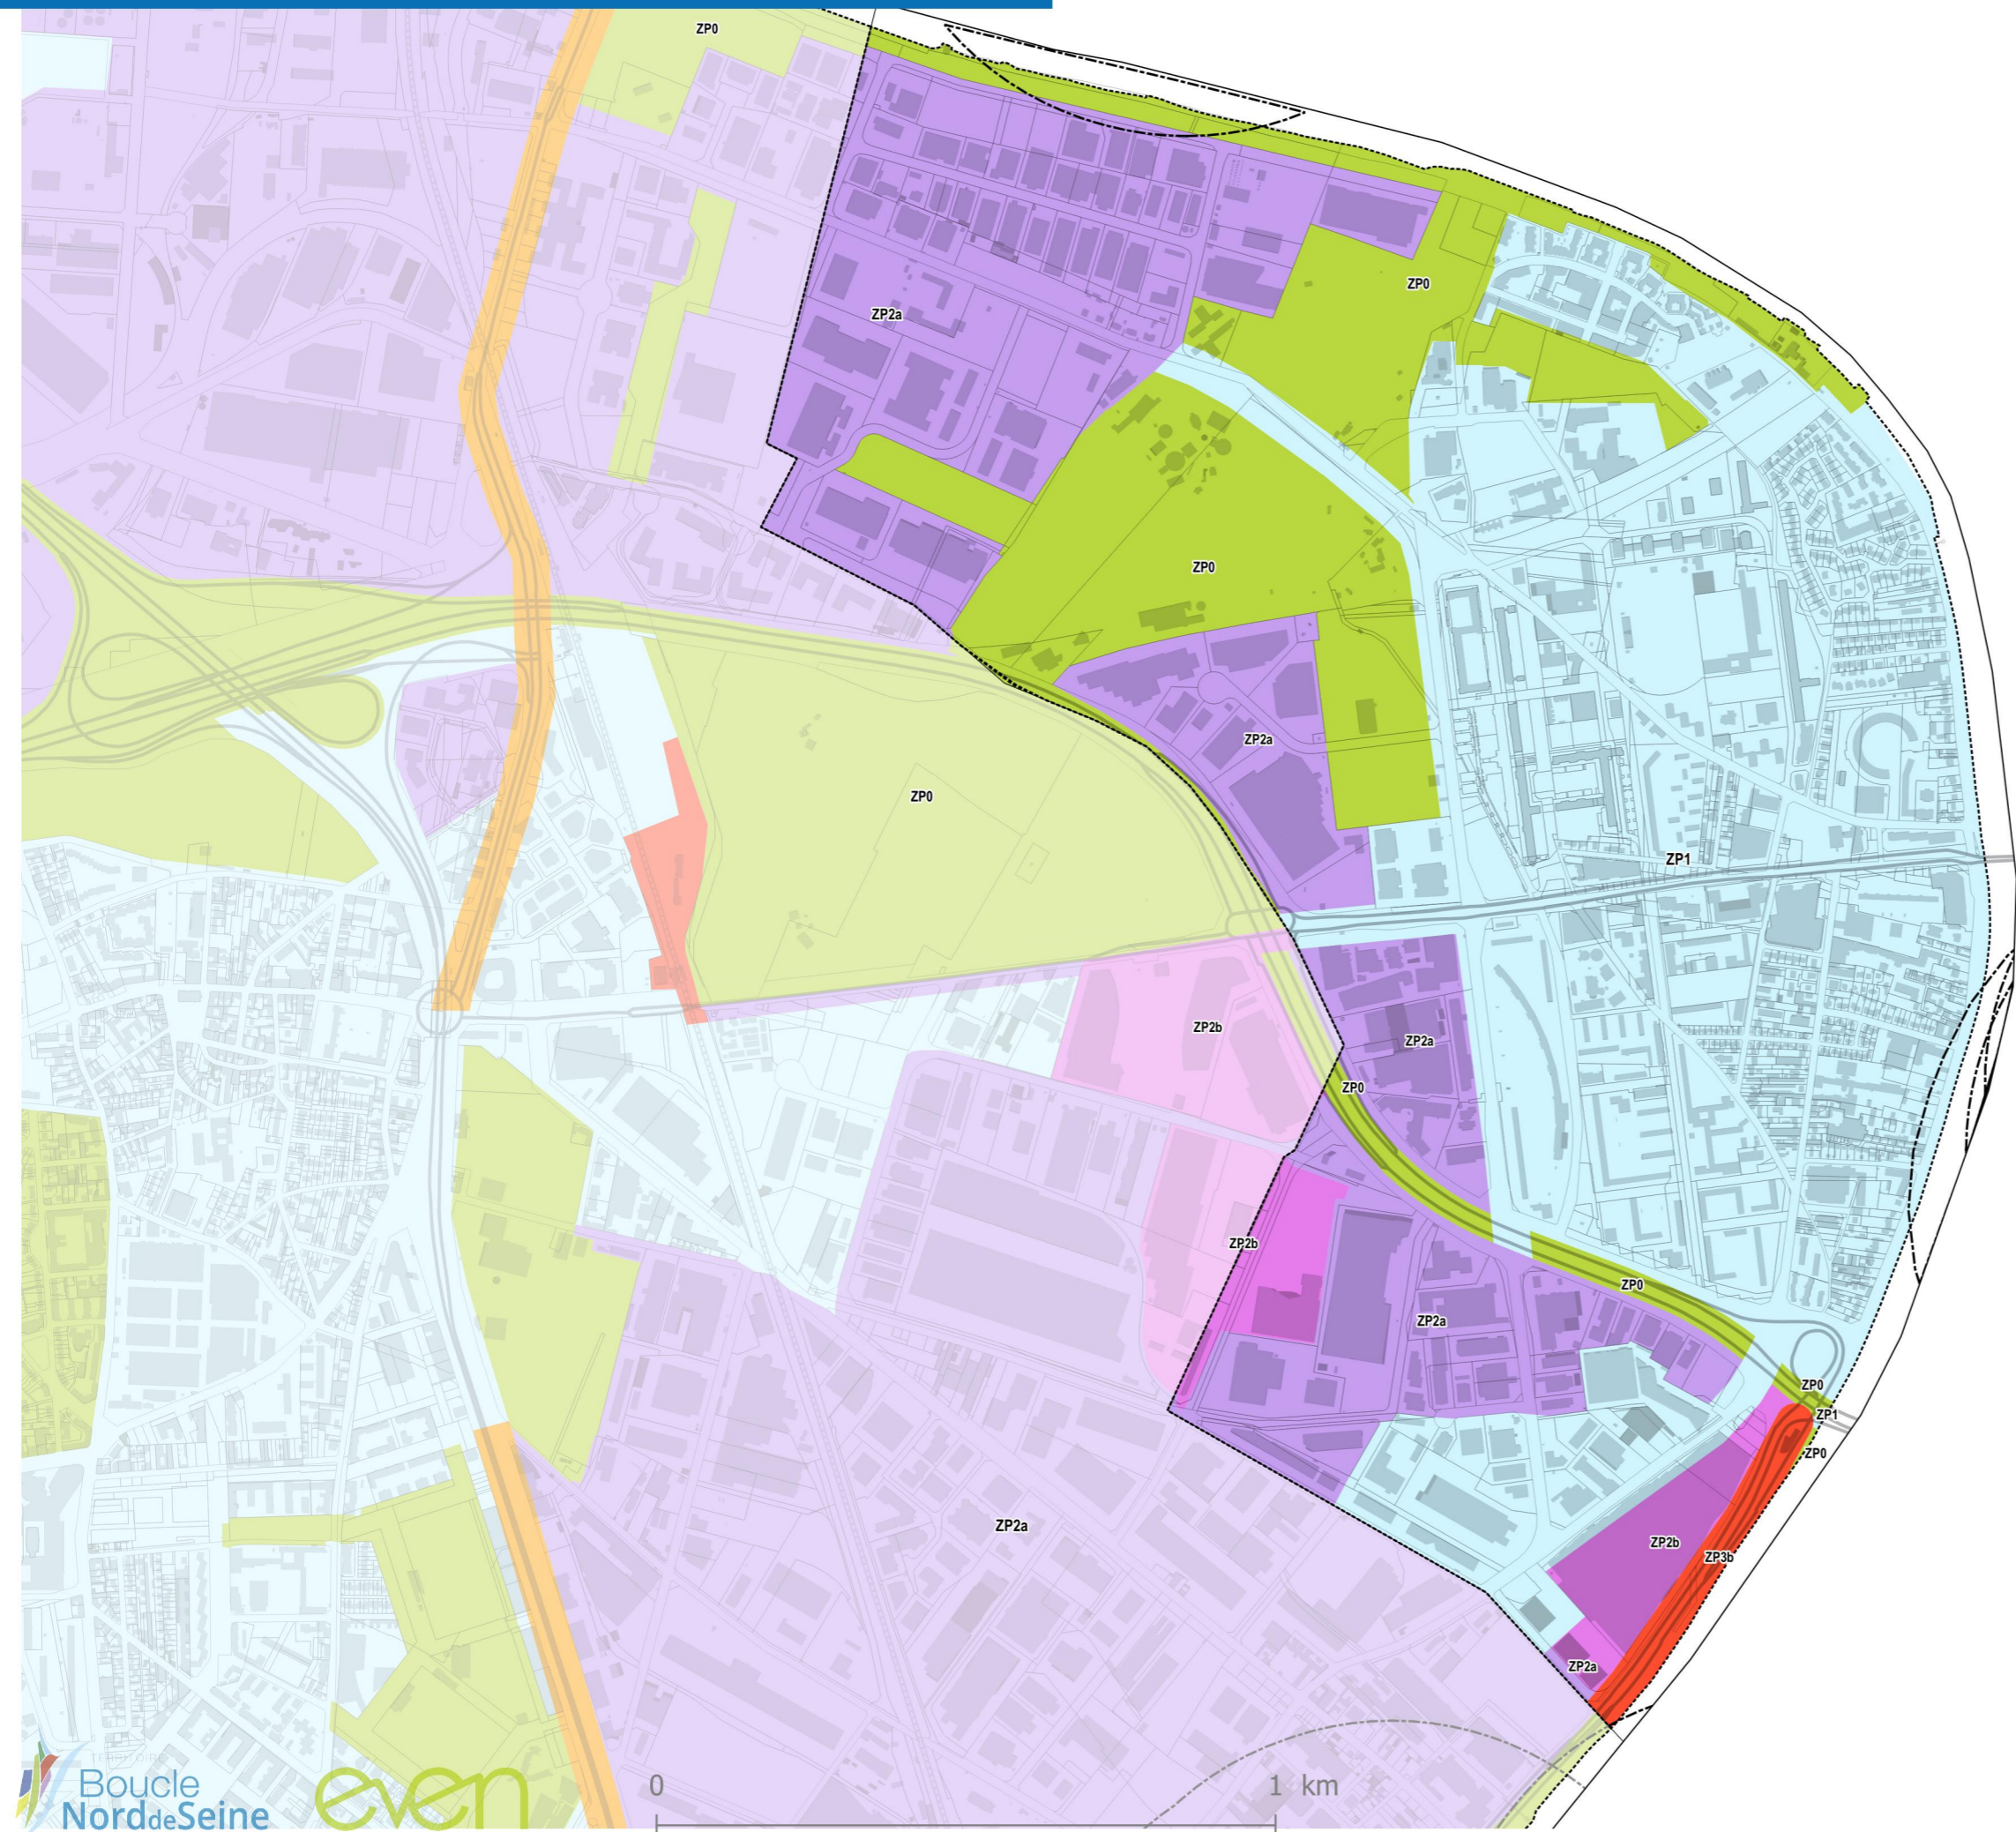

RÈGLEMENT LOCAL  
DE PUBLICITÉ INTERCOMMUNAL

**RLPi** Boucle  
Nord  
de Seine

ARGENTEUIL  
ASNIÈRES-SUR-SEINE  
BOIS-COLOMBES  
CLICHY-LA-GARENNE  
COLOMBES  
GENNEVILLIERS  
VILLENUEVE-LA-GARENNE

Pour une visibilité  
économique  
respectueuse  
de notre paysage

# RLPi Boucle Nord de Seine - ZONAGE: Bois-Colombes

- ZP0
- ZP1
- ZP2a
- ZP2b
- ZP3a
- ZP3b
- ZP3c
- ZP3d
- ★ Monuments historiques
- Périmètre 500m monuments historiques ou PDA

# RLPi Boucle Nord de Seine - ZONAGE: Gennevilliers

- ZP0
- ZP1
- ZP2a
- ZP2b
- ZP3a
- ZP3b
- ZP3c
- ZP3d
- ★ Monuments historiques
- ⬡ Périomètre 500m monuments historiques ou PDA

# RLPi Boucle Nord de Seine - ZONAGE: Villeneuve-la-Garenne

- ZP0
- ZP1
- ZP2a
- ZP2b
- ZP3a
- ZP3b
- ZP3c
- ZP3d
- ★ Monuments historiques
- ⬡ Périmètre 500m monuments historiques ou PDA