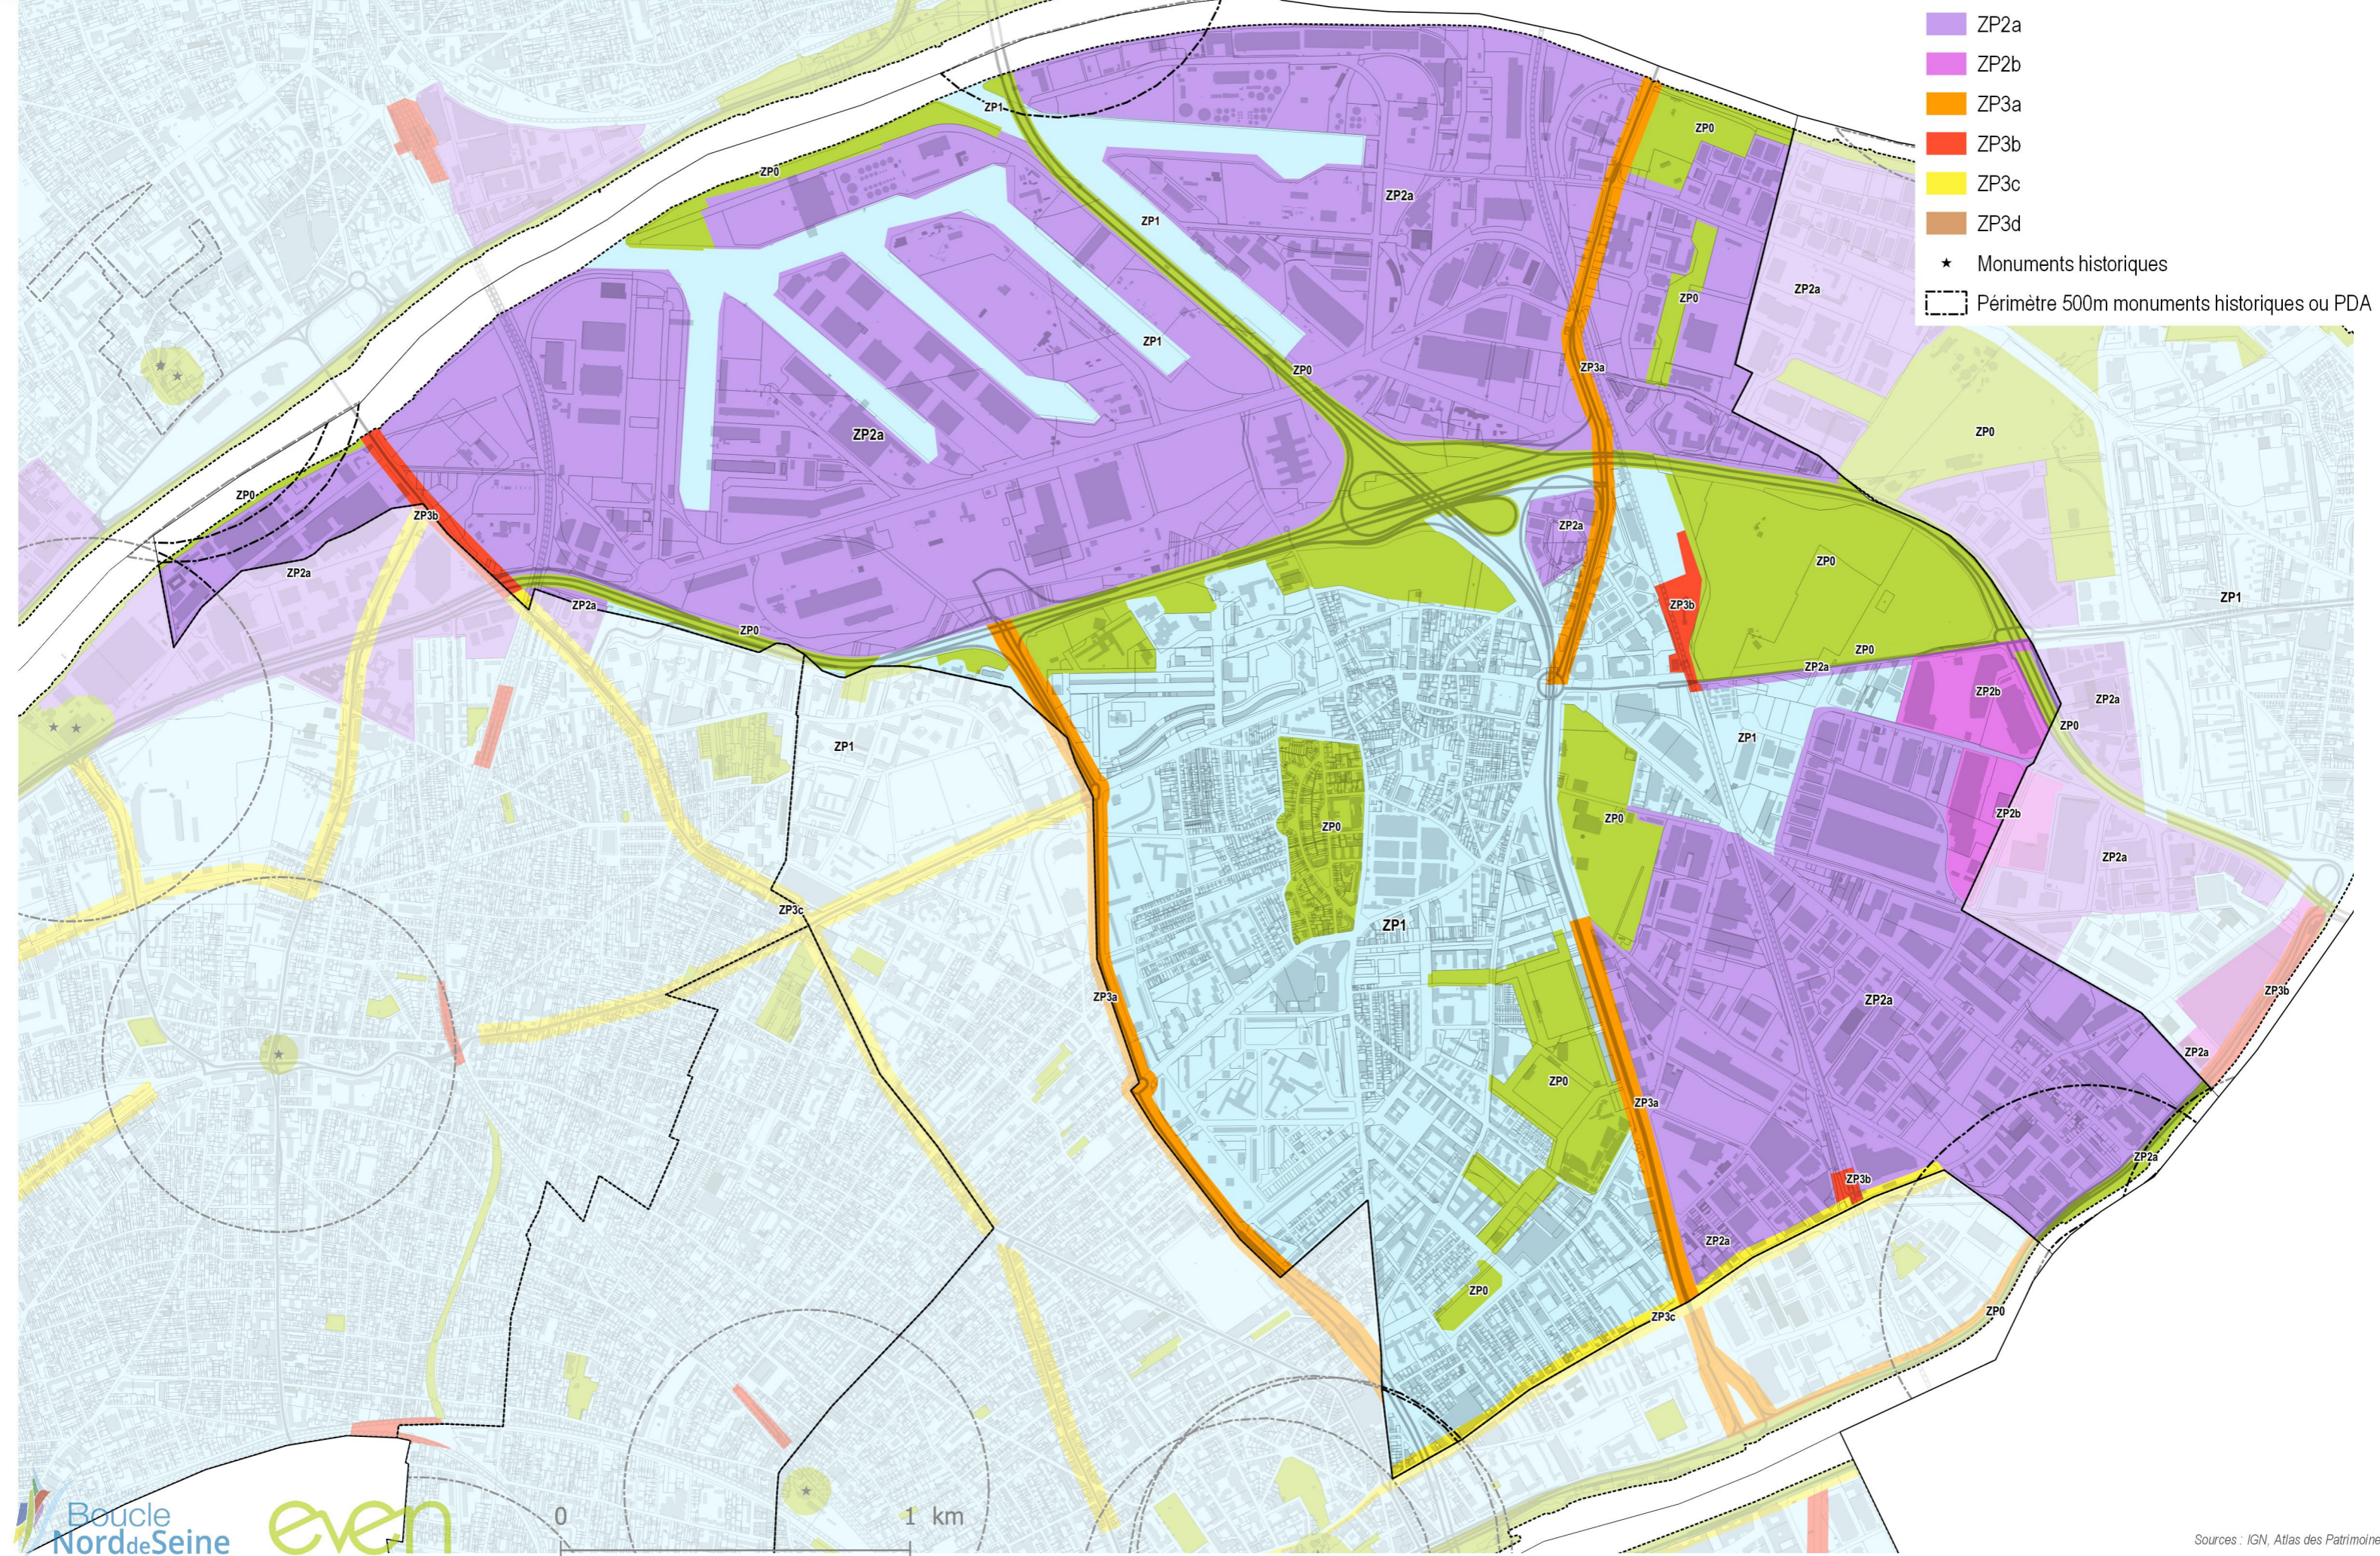

# RLPi Boucle Nord de Seine - ZONAGE: Asnières-sur-Seine

- ZP0
- ZP1
- ZP2a
- ZP2b
- ZP3a
- ZP3b
- ZP3c
- ZP3d
- ★ Monuments historiques
- Périmètre 500m monuments historiques ou PDA

# RLPi Boucle Nord de Seine - ZONAGE: Bois-Colombes

- ZP0
- ZP1
- ZP2a
- ZP2b
- ZP3a
- ZP3b
- ZP3c
- ZP3d
- ★ Monuments historiques
- Périmètre 500m monuments historiques ou PDA

# RLPi Boucle Nord de Seine - ZONAGE: Colombes

# RLPi Boucle Nord de Seine - ZONAGE: Gennevilliers

- ZP0
- ZP1
- ZP2a
- ZP2b
- ZP3a
- ZP3b
- ZP3c
- ZP3d
- ★ Monuments historiques
- ⬡ Périomètre 500m monuments historiques ou PDA