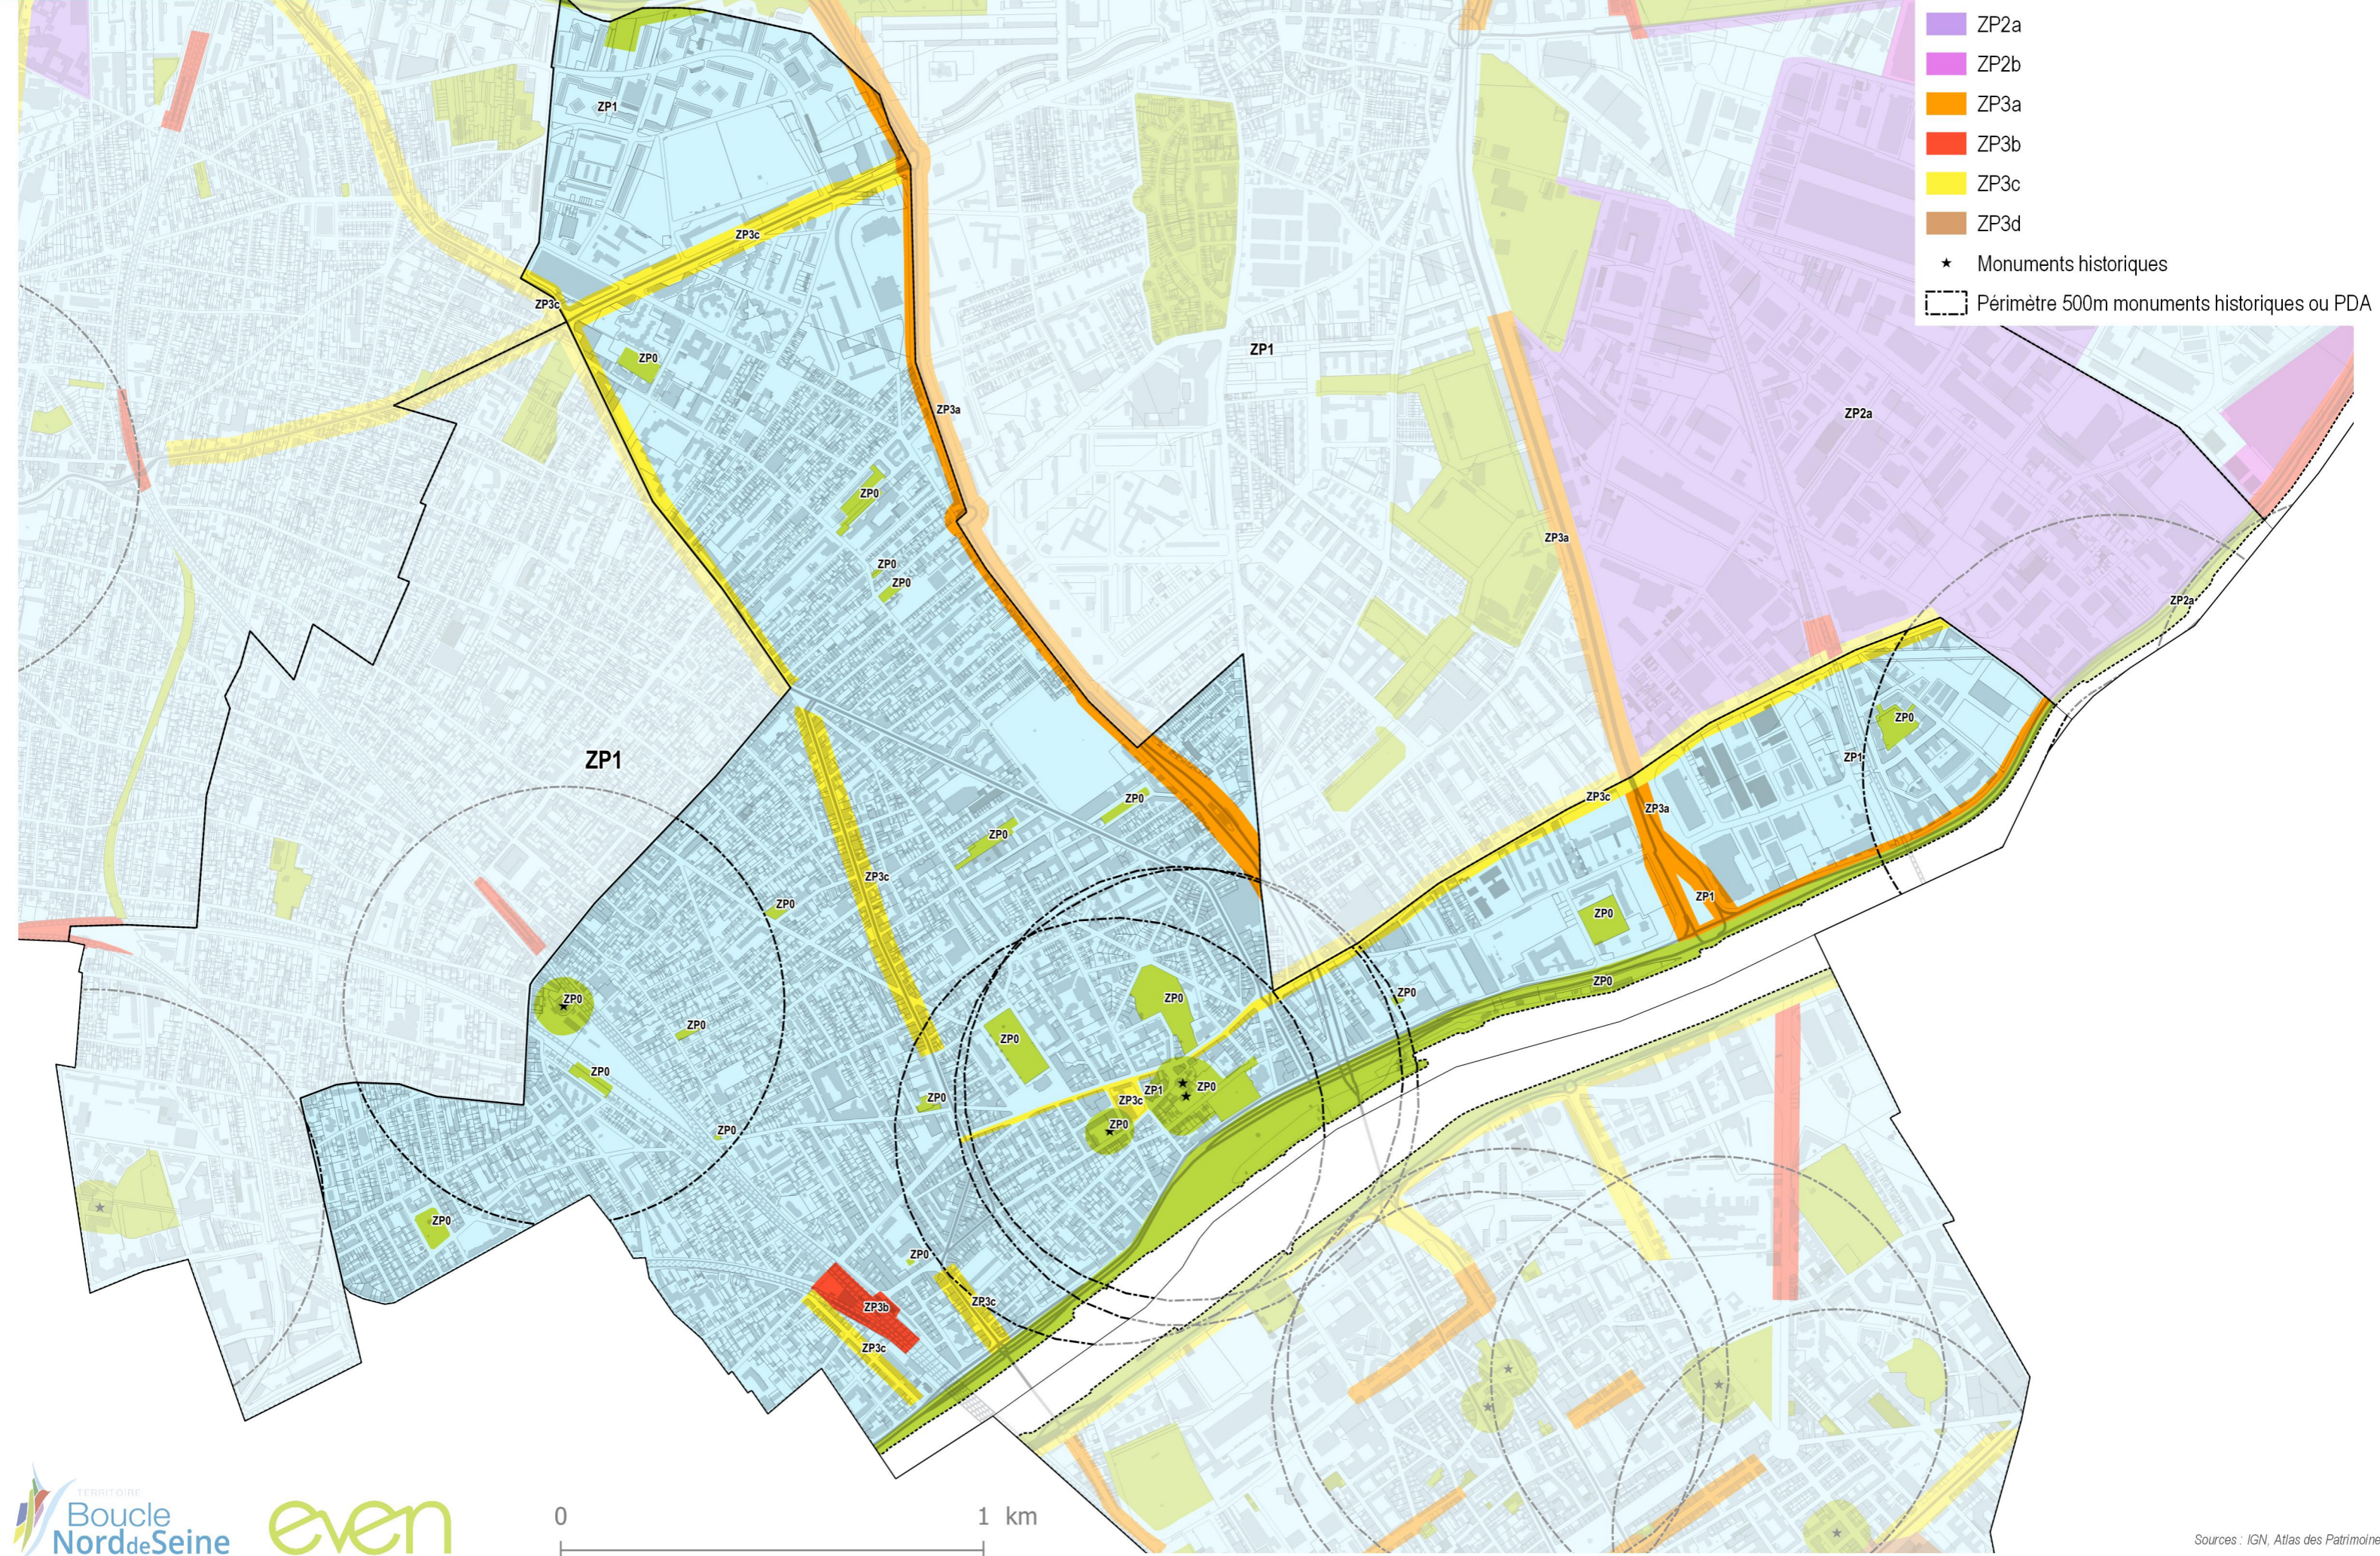

RÈGLEMENT LOCAL  
DE PUBLICITÉ INTERCOMMUNAL

**RLPi** Boucle  
Nord  
de Seine

ARGENTEUIL  
ASNIÈRES-SUR-SEINE  
BOIS-COLOMBES  
CLICHY-LA-GARENNE  
COLOMBES  
GENNEVILLIERS  
VILLENUEVE-LA-GARENNE

Pour une visibilité  
économique  
respectueuse  
de notre paysage

**PUBLICITÉ**

**ENSEIGNES**

**PRÉ - ENSEIGNES**

> **Annexes – Plans de zonage**

Délibération de prescription de la révision du RLP : 26/03/2019  
Délibération sur le débat des orientations : 9/12/2019  
Délibération d'arrêt du RLP : 24/06/2021  
Enquête publique : 4/01/2022 au 4/02/2022  
Délibération d'approbation : 19 /05/2022

- ZP0
- ZP1
- ZP2a
- ZP2b
- ZP3a
- ZP3b
- ZP3c
- ZP3d
- ★ Monuments historiques
- ⬡ Périimètre 500m monuments historiques ou PDA

# RLPi Boucle Nord de Seine - ZONAGE: Asnières-sur-Seine

- ZP0
- ZP1
- ZP2a
- ZP2b
- ZP3a
- ZP3b
- ZP3c
- ZP3d
- ★ Monuments historiques
- Périmètre 500m monuments historiques ou PDA